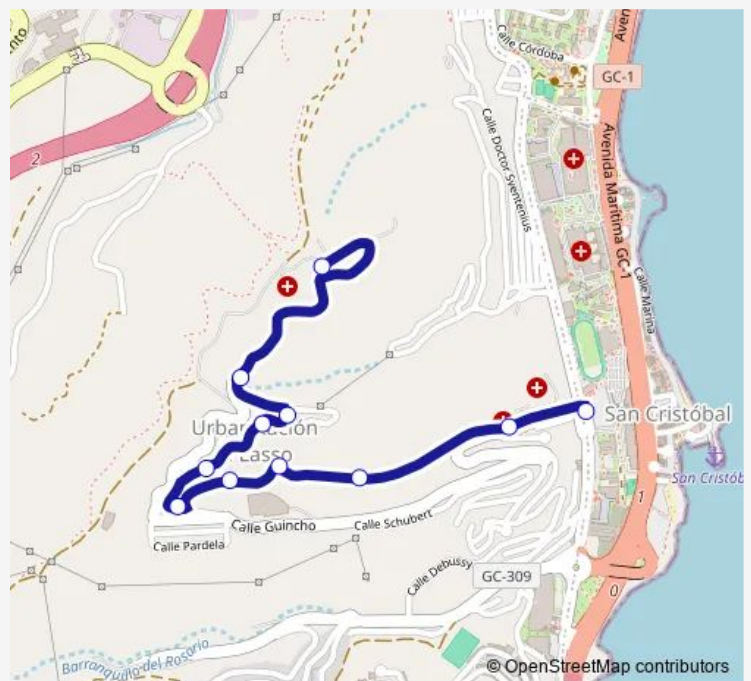

Amurga (ctra. San Juan de Dios)

Ciudad de San Juan de Dios (El Lasso)

Route schedule

Ciudad Deportiva Gran Canaria — Ciudad de San Juan de Dios (El Lasso)

Monday	06:40-21:20
Tuesday	06:40-21:20
Wednesday	06:40-21:20
Thursday	06:40-21:20
Friday	06:40-21:20
Saturday	07:30-21:40
Sunday	07:30-21:40

Route info

Direction: Ciudad Deportiva Gran Canaria

Stops: 11

Trip Duration: 0 hour 25 min

55 — Ciudad Deportiva Gran Canaria - El Lasso

Direction

Amurga (iglesia) — Ciudad Deportiva Gran Canaria

10 stops

Thursday 21:10

Friday 21:10

Saturday 21:40

Sunday 21:40

Route info

Direction: Amurga (iglesia)

Stops: 10

Trip Duration: 0 hour 24 min

Direction

Ciudad de San Juan de Dios (El Lasso) — Ciudad Deportiva Gran Canaria

11 stops

[Open route schedule](#)

Ciudad de San Juan de Dios (El Lasso)

Amurga (carretera San Juan de Dios)

Amurga, frente iglesia