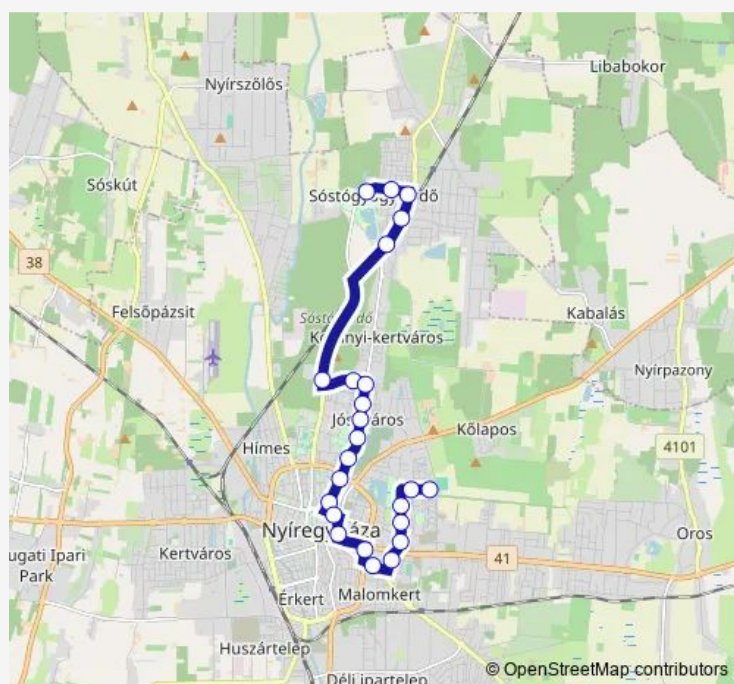

Nyíregyháza, Krúdy Vigadó

Nyíregyháza, Sóstógyógyfürdő

Route schedule

Nyíregyháza, Örökösföld — Nyíregyháza, Sóstógyógyfürdő

Monday 05:47-20:15

Tuesday 05:47-20:15

Wednesday 05:47-20:15

Thursday 05:47-20:15

Friday 05:47-20:15

Saturday 05:47-20:15

Sunday 05:47-20:15

Route info

Direction: Nyíregyháza, Örökösföld

Stops: 20

Trip Duration: 0 hour 35 min

55 — Örökösföld - Kórház - Jósaváros - Sóstógyógyfürdő

BusMaps

Direction

Nyíregyháza, Sóstógyógyfürdő — Nyíregyháza, Örökös-föld

24 stops

[Open route schedule](#)

Nyíregyháza, Sóstógyógyfürdő

Nyíregyháza, Fürdő utca

Nyíregyháza, Berenát utca

Wednesday 05:47-21:25

Thursday 05:47-21:25

Friday 05:47-21:25

Saturday 05:47-21:25

Sunday 05:47-21:25

Route info

Direction: Nyíregyháza, Örökösöld

Stops: 21