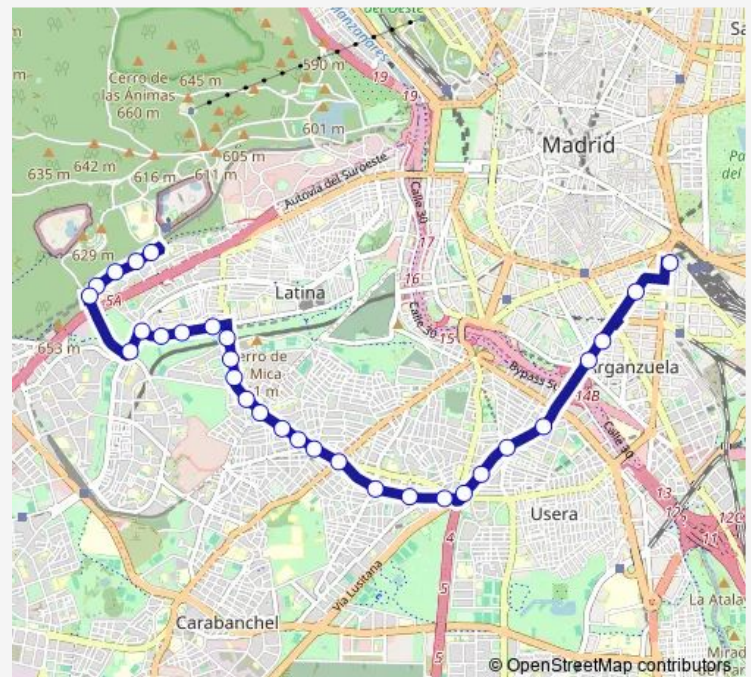

### Route schedule

Atocha — Batán

Monday 06:05-23:30

Tuesday 06:05-23:30

Wednesday 06:05-23:30

Thursday 06:05-23:30

Friday 06:05-23:30

Saturday 06:05-23:30

### Route info

Direction: Atocha

Stops: 29

Trip Duration: 0 hour 35 min

55 — Atocha - Batán

Concejal Francisco Jiménez - Berlanas

Sepúlveda - Concejal Francisco Jiménez

Sepúlveda - Los Yébenes

## Route info

Direction: Batán

Stops: 30

Trip Duration: 0 hour 54 min

Santa María De La Cabeza - Parque Bomberos

Santa María De La Cabeza - Puente Praga

Santa María De La Cabeza - Cáceres

Palos De La Frontera