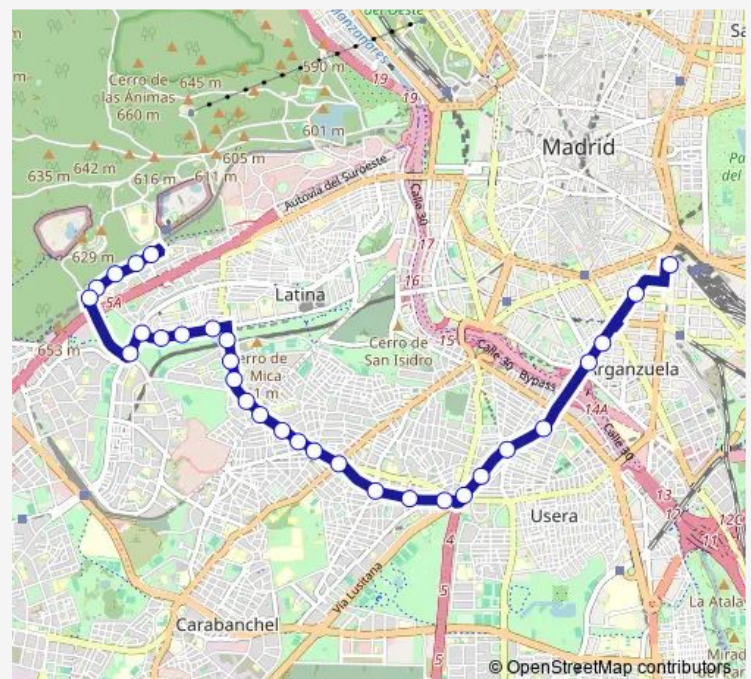

### Route schedule

Atocha — Batán

Monday 06:05-23:30

Tuesday 06:05-23:30

Wednesday 06:05-23:30

Thursday 06:05-23:30

Friday 06:05-23:30

Saturday 06:05-23:30

### Route info

Direction: Atocha

Stops: 29

Trip Duration: 0 hour 47 min

55 — Atocha - Batán

BusMaps

Concejal Francisco Jiménez - Berlanas

Sepúlveda - Concejal Francisco Jiménez

## Route info

Direction: Batán

Stops: 30

Trip Duration: 0 hour 47 min

Santa María De La Cabeza - Parque Bomberos

Santa María De La Cabeza - Puente Praga

Santa María De La Cabeza - Cáceres

Palos De La Frontera