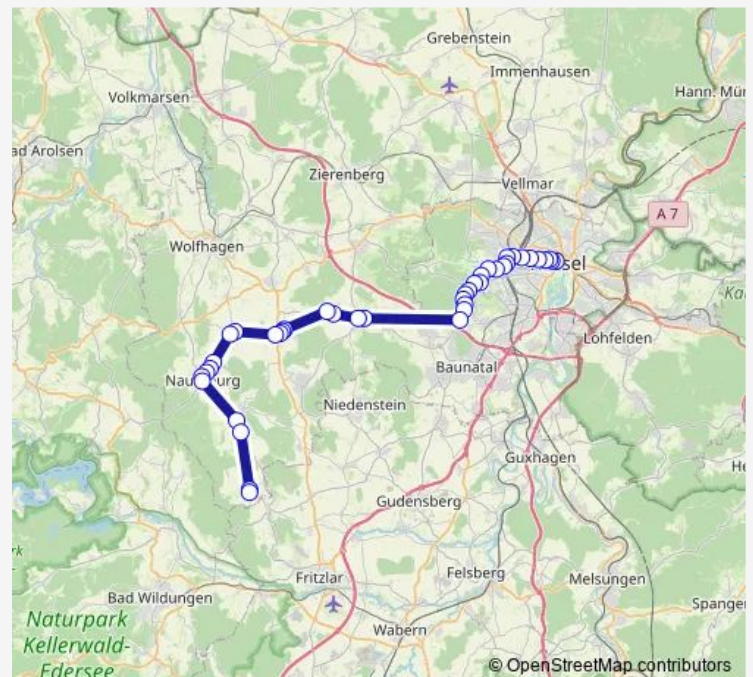

Kassel Brasselsberg

Route schedule

Kassel Königsplatz/Mauerstraße — Naumburg Im Hain

Monday 16:13-22:47

Tuesday 16:13-22:47

Wednesday 16:13-22:47

Thursday 16:13-22:47

Friday 16:13-22:47

Saturday —

Sunday —

Route info

Direction: Kassel Königsplatz/Mauerstraße

Stops: 37

Trip Duration: 0 hour 59 min

Kassel Birkenkopf

Schauenburg-Breitenbach Johannesstraße

Schauenburg-Breitenbach Querstraße

Schauenburg-Breitenbach Steinbrüche

Bad Emstal-Sand Industriestraße

Bad Emstal-Sand Am Hang

Bad Emstal-Sand Rathaus

Bad Emstal-Sand Bergstraße

Bad Emstal-Merxhausen Klinik

Thursday 06:10

Friday 06:10

Saturday —

Sunday —

Route info

Direction: Naumburg Vor dem Tor

Stops: 37

Trip Duration: 1 hour 0 min