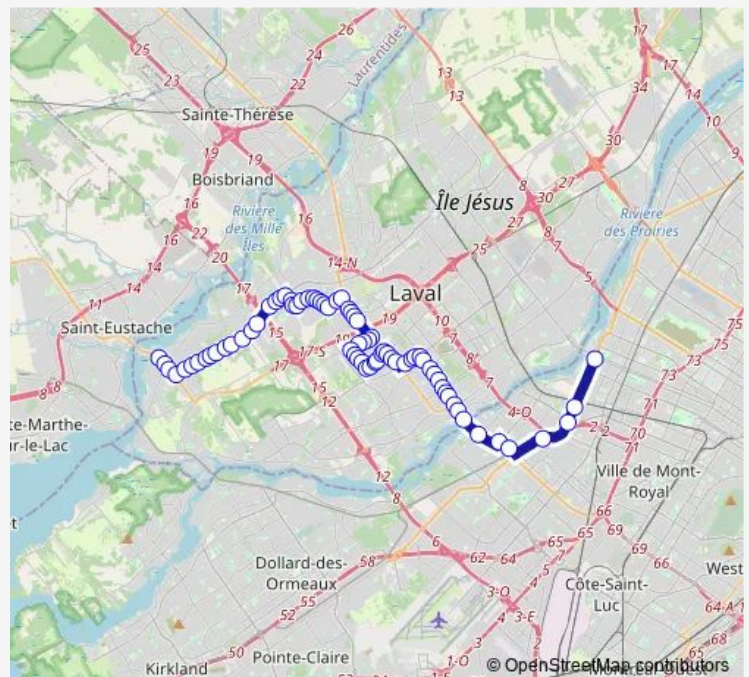

Ingrid / Dagenais

Ingrid / Ines

Ingrid / Isabelle

Route schedule

Arthur-Sauvé / Prévert — terminus Henri-Bourassa

Monday 04:38-23:24

Tuesday 04:38-23:24

Wednesday 04:38-23:24

Thursday 04:38-23:24

Friday 04:38-23:24

Saturday 06:09-23:04

Sunday 06:09-22:59

Route info

Direction: Arthur-Sauvé / Prévert

Stops: 73

Trip Duration: 1 hour 2 min

Edgar / Édith

Édith / Eugène

Curé-Labelle / face au 289

Curé-Labelle / Simone-De-Beauvoir

Curé-Labelle / Saint-Elzéar

Curé-Labelle / Face au 3200

Curé-Labelle / face au 2914

Curé-Labelle / Cléroux