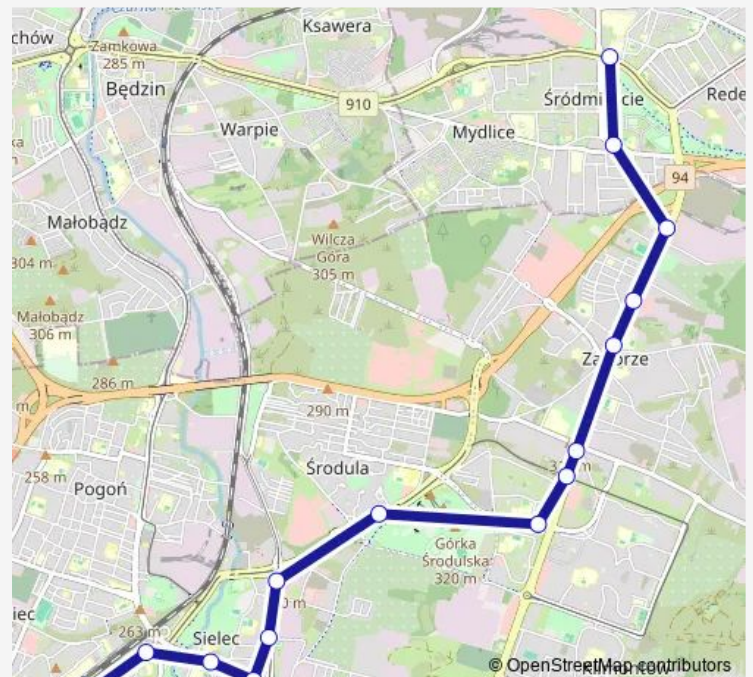

Direction

Dąbrowa Górnicza Centrum — Sosnowiec Dworzec Pkp

15 stops

[Open route schedule](#)

Dąbrowa Górnicza Centrum

Dąbrowa Górnicza Liceum Żeromskiego

Zagórze Hala Sportowa

Zagórze Piękna

Sielec Wawel

Sosnowiec Estakada

Sosnowiec Dworzec Pkp

Route schedule

Dąbrowa Górnicza Centrum — Sosnowiec Dworzec Pkp

Monday	—
Tuesday	—
Wednesday	23:12
Thursday	—
Friday	—
Saturday	23:12
Sunday	23:12

Route info

Direction: Dąbrowa Górnicza Centrum

Stops: 15

Trip Duration: 0 hour 25 min

Direction

Sosnowiec Dworzec Pkp — Dąbrowa Górnicza Centrum

18 stops

[Open route schedule](#)

Sosnowiec Dworzec Pkp

Dąbrowa Górnicza Centrum

Route schedule

Sosnowiec Dworzec Pkp — Dąbrowa Górnicza Centrum

Monday	—
Tuesday	04:46
Wednesday	04:46
Thursday	—
Friday	—
Saturday	04:46
Sunday	04:46

Route info

Direction: Sosnowiec Dworzec Pkp