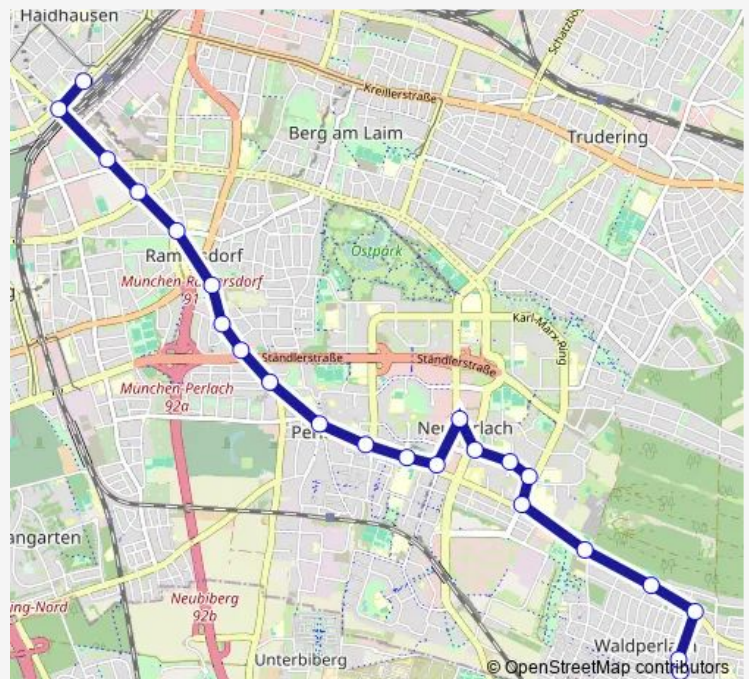

Pfanzeltplatz

Wilhelm-Hoegner-Straße

Friedhof Perlach

Thomas-Dehler-Straße

Neuperlach Zentrum

Kafkastraße

Sudermannallee

Klinikum Neuperlach

Tribulaunstraße

Im Gefilde

Eulenspiegelstraße

Route schedule

Ostbahnhof — Waldperlach (Süd)

Monday	05:15-00:55 ⁺¹
Tuesday	05:15-00:55 ⁺¹
Wednesday	05:15-00:55 ⁺¹
Thursday	05:15-00:55 ⁺¹
Friday	05:15-00:55 ⁺¹
Saturday	05:15-00:55 ⁺¹
Sunday	05:15-00:55 ⁺¹

Route info

Direction: Ostbahnhof

Stops: 23

Trip Duration: 0 hour 31 min

■ 55

BusMaps

Waldheimplatz

Waldperlach (Süd)

Stops: 30

Trip Duration: 0 hour 33 min

Ramersdorf

Karl-Preis-Platz

Anzinger Straße

Orleansstraße

Ostbahnhof

Direction