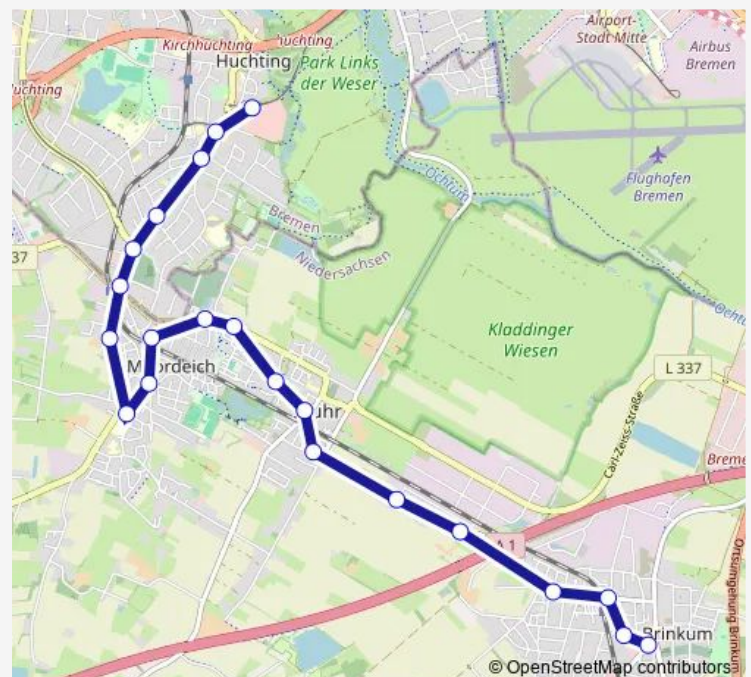

Bremen Hohenhorster Weg

Bremen Rotterdamer Straße

Bremen Friedhof Huchting

Bremen Varreler Landstraße

Moordeich(Stuhr) Moordeicher Landstraße

Moordeich(Stuhr) Schule

Moordeich(Stuhr) Am Hexendeich

Moordeich(Stuhr) Hespernstraße

Thursday 05:42-23:42

Friday 05:42-23:42

Saturday 06:42-23:42

Sunday 00:50-23:42

Route info

Direction: Bremen Roland-Center

Stops: 21

Trip Duration: 0 hour 21 min

■ 55

BusMaps

Direction

Brinkum(Stuhr) Schule Brunnenweg — Bremen
Roland-Center

22 stops

[Open route schedule](#)

Brinkum(Stuhr) Schule Brunnenweg

Brinkum(Stuhr) Marktplatz

Thursday 09:07-11:07

Friday 09:07-11:07

Saturday —

Sunday —

Route info

Direction: Bremen Roland-Center

Stops: 21

Trip Duration: 0 hour 26 min