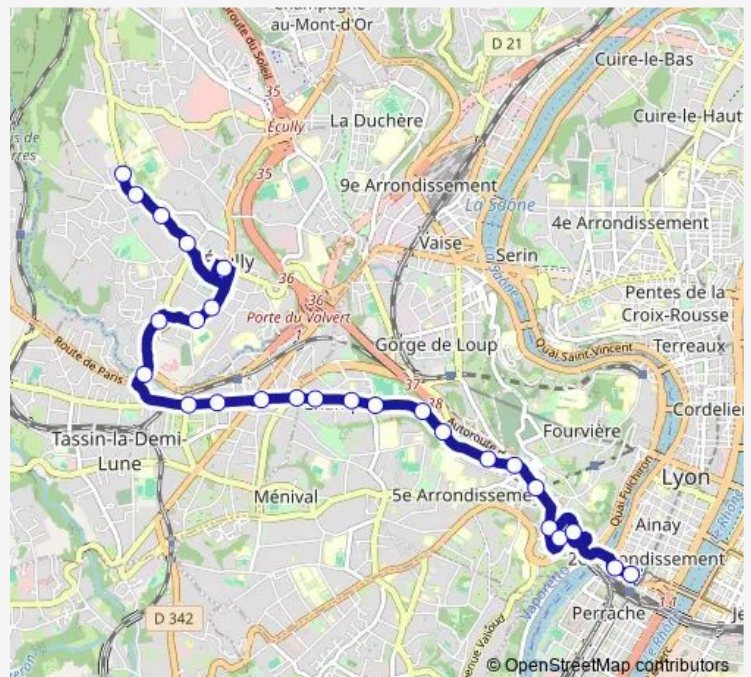

Saturday

—

Sunday

21:00-24:00

Route info

Direction: Perrache

Stops: 14

Trip Duration: 0 hour 19 min

55 — Perrache -> Campus Lyon Ouest

Direction

Campus Lyon Ouest — Perrache

15 stops

[Open route schedule](#)

Campus Lyon Ouest

Charrière Blanche

Résidence