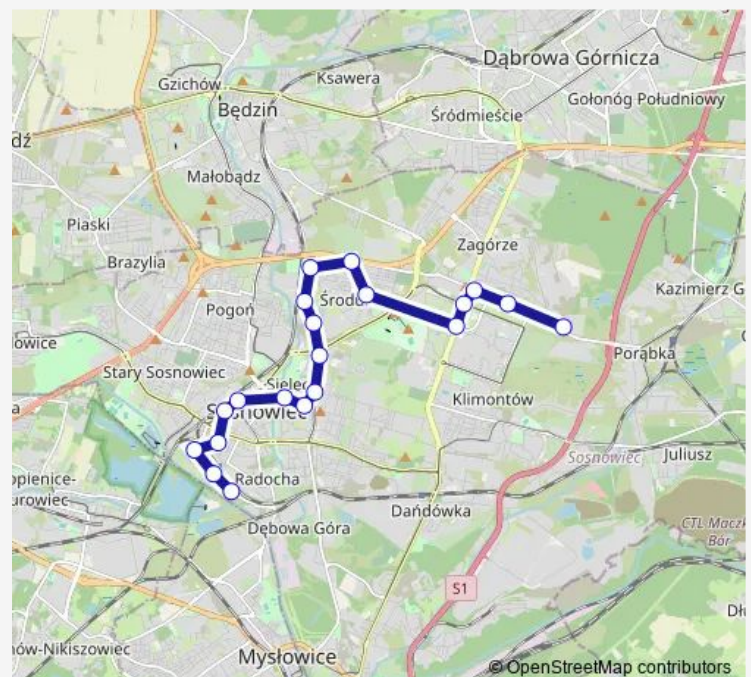

Osiedle Naftowa Pętla

Route schedule

Zagórze Zajezdnia — Osiedle Naftowa Pętla

Monday 04:30-04:50

Tuesday 04:30-04:50

Wednesday 04:30-04:50

Thursday 04:30-04:50

Friday 04:30-04:50

Saturday —

Sunday —

Route info

Direction: Zagórze Zajezdnia

Stops: 21

Trip Duration: 0 hour 33 min

Direction

Osiedle Naftowa Pętla — Zagórze Zajezdnia

20 stops

[Open route schedule](#)

Osiedle Naftowa Pętla

Osiedle Naftowa

Osiedle Naftowa Akacyjowa

Sosnowiec Teatralna

Sosnowiec Dworzec Pkp

Sosnowiec Aleja Zwycięstwa

Monday 18:48-23:18

Tuesday 18:33-23:18

Wednesday 18:48-23:18

Thursday 18:48-23:18

Friday 18:48-23:18

Saturday —

Sunday —

Route info