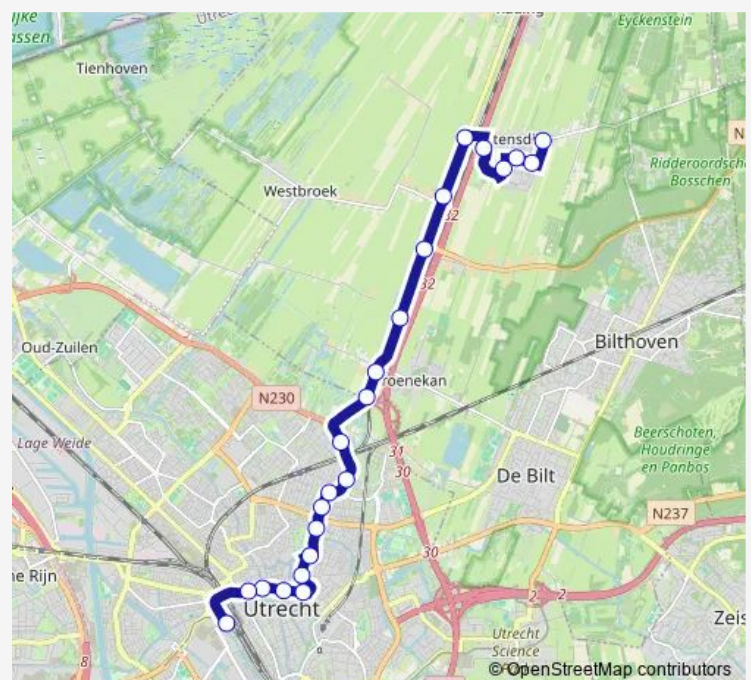

Maartensdijk, Rotonde

Maartensdijk, Viaduct

Maartensdijk, Nachtegaallaan

Maartensdijk, Koningin Julianalaan

Route schedule

Utrecht, CS Jaarbeurszijde (Perron D2) — Maartensdijk, Koningin Julianalaan

Monday 06:46-23:38

Tuesday 06:46-23:38

Wednesday 06:46-23:38

Thursday 06:46-23:38

Friday 06:46-23:38

Saturday 08:08-00:38⁺¹

Sunday 08:38-23:38

Route info

Direction: Utrecht, CS Jaarbeurszijde (Perron D2)

Stops: 21

Trip Duration: 0 hour 30 min

55 — Utrecht - Maartensdijk

Direction

Maartensdijk, Koningin Julianalaan — Utrecht, CS Jaarbeurszijde (Perron D1)

23 stops

[Open route schedule](#)

Maartensdijk, Koningin Julianalaan