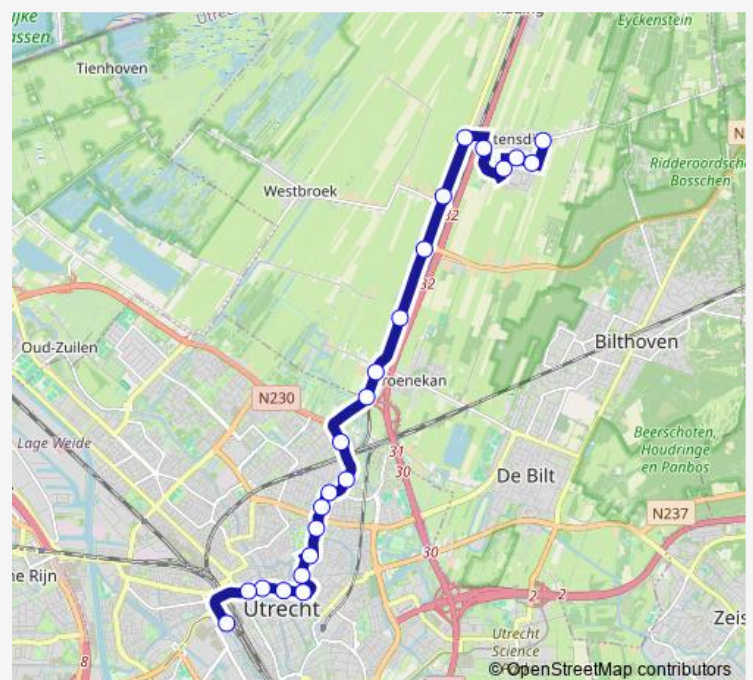

Maartensdijk, Rotonde

Maartensdijk, Viaduct

Maartensdijk, Nachtegaallaan

Maartensdijk, Koningin Julianalaan

Route schedule

Utrecht, CS Jaarbeurszijde (Perron D2) — Maartensdijk, Koningin Julianalaan

Monday 06:46-23:38

Tuesday 06:46-23:38

Wednesday 06:46-23:38

Thursday 06:46-23:38

Friday 06:46-23:38

Saturday 08:08-00:38⁺¹

Sunday 08:38-23:38

Route info

Direction: Utrecht, CS Jaarbeurszijde (Perron D2)

Stops: 21

Trip Duration: 0 hour 30 min

55 — Utrecht - Maartensdijk

Direction

Maartensdijk, Koningin Julianalaan — Utrecht, CS Jaarbeurszijde (Perron D1)

23 stops

[Open route schedule](#)

Maartensdijk, Koningin Julianalaan