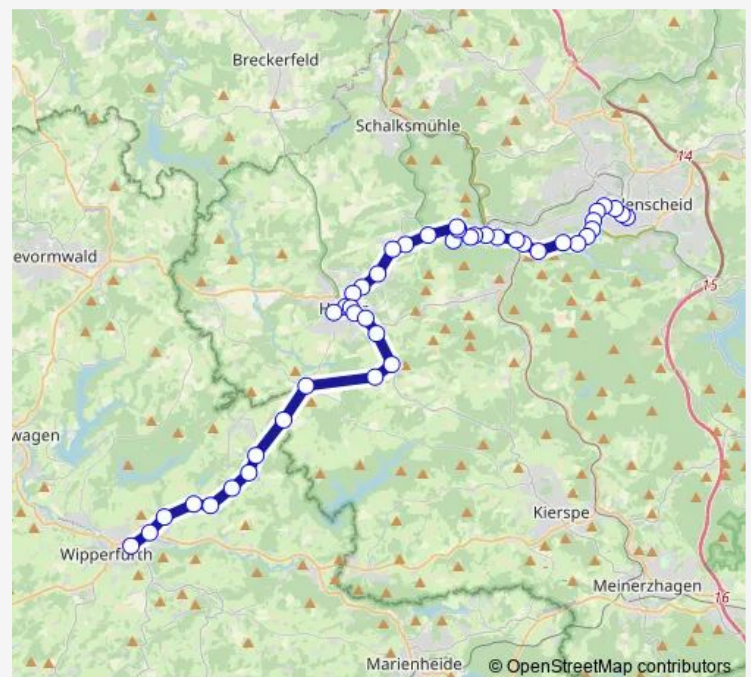

Thursday —

Friday 06:54-12:35

Saturday —

Sunday —

Route info

Direction: Lüd., Kulturhaus - Ri. Sauerfeld

Stops: 41

Trip Duration: 0 hour 50 min

■ 55 — Wipperfürth - Halver - Brügge - Lüdenscheid

Halver, Steinbruch

Halver, Eichholz

Halver, Langenscheid

Halver, Mittelstraße

Halver, Sparkasse ZOB - Steig Hagen L.84/Wip-
perf.+Schulz. L.55

Halver, Kulturbahnhof

Halver, Karlshöhe

Halver, Neuenherweg

Halver, Bergfeld

Halver, Wilhelmshöhe

Halver, Abzweig Anschlag

Halver, Engsfeld

Wipperfürth, Kupferberg

Wipperfürth, Hammer

25 stops

[Open route schedule](#)

Halver, Schulzentrum

Halver, Hohenzollernpark

Halver, Langenscheid

Halver, Eichholz

Halver, Steinbruch

Halver, Oeckinghausen Kaiser