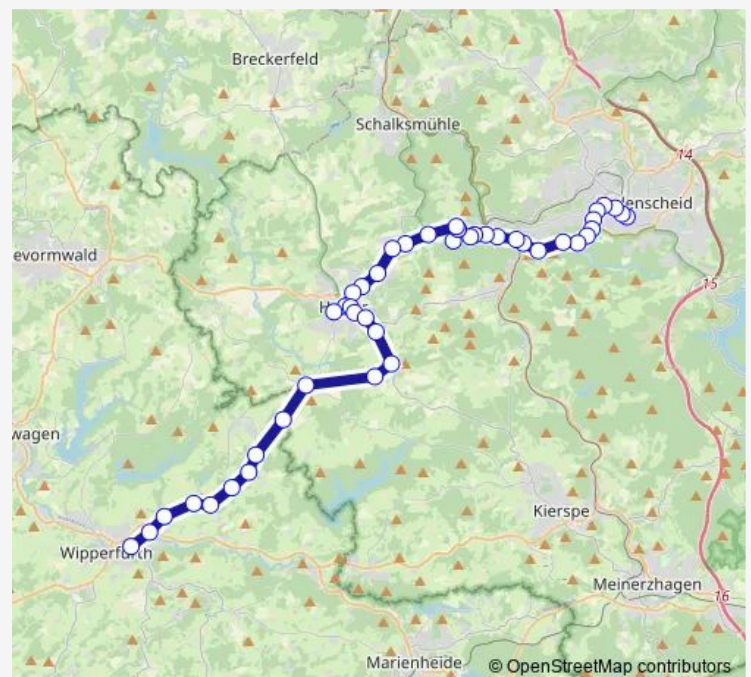

Halver, Abzweig Halverscheid

### Route schedule

Lüd., Kulturhaus - Ri. Sauerfeld — Wipperfürth, Busbahnhof

Monday 05:50-13:17

Tuesday 05:50-13:17

Wednesday 05:50-13:17

Thursday 05:50-13:17

Friday 05:50-13:17

Saturday —

### Route info

Direction: Lüd., Kulturhaus - Ri. Sauerfeld

Stops: 45

Trip Duration: 0 hour 57 min

■ 55

BusMaps

Halver, Heesfeld

Halver, Deutsches Eck