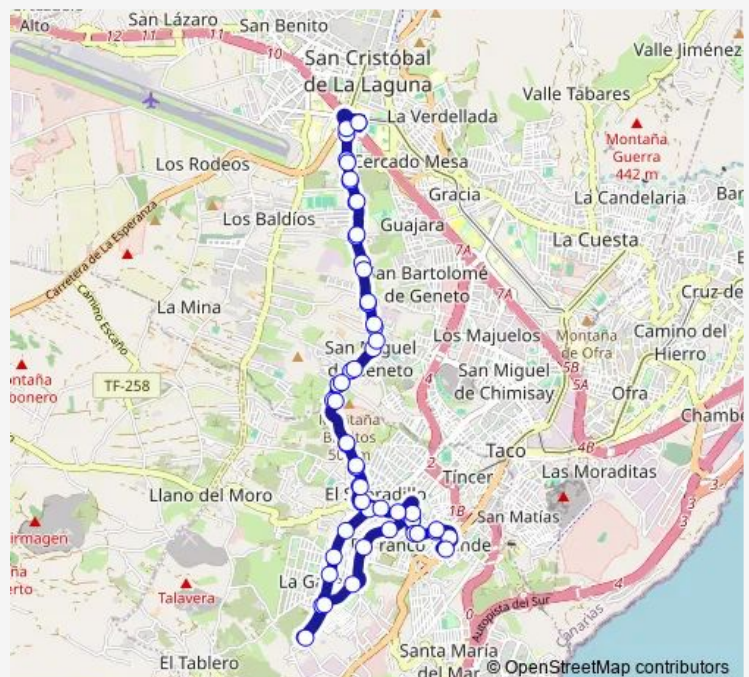

Suerte Geneto

LA Monja

EL Queque

Route schedule

Intercambiador Laguna (T) — Intercambiador Laguna (T)

Monday 05:40-22:00

Tuesday 05:40-22:00

Wednesday 05:40-22:00

Thursday 05:40-22:00

Friday 05:40-22:00

Saturday 06:30-22:00

Sunday 06:30-22:00

Route info

Direction: Intercambiador Laguna (T)

Stops: 55

Trip Duration: 0 hour 44 min

55 — LA Laguna -> Bco.Grande- POR Geneto

Cercado Corazón

Altos DEL Pilar

Cercado Corazón

Rotonda DEL Litre

Instituto EL Sobradillo

EL Tenique

Rotonda LAS Hesperides