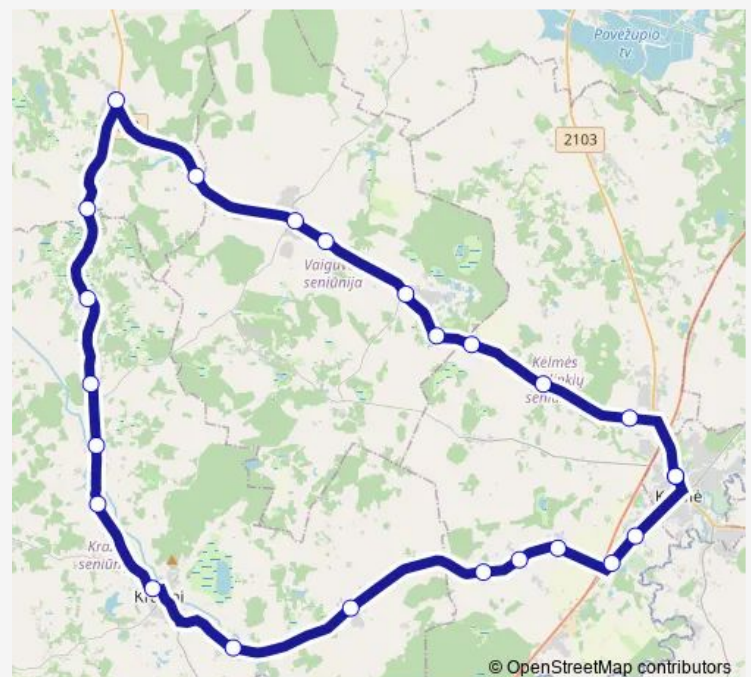

Žebriai

Mažūnai

**Route schedule**

Kelmės autobusų stotis — Kelmės autobusų stotis

Monday	06:50
Tuesday	06:50
Wednesday	06:50
Thursday	06:50
Friday	06:50
Saturday	—
Sunday	—

**Route info**

Direction: Kelmės autobusų stotis

Stops: 24

Trip Duration: 1 hour 40 min

■ 55 — Kelmė-Kražiai-Kelmė per Vaiguvą, Pagius

**BusMaps**

Pagojis

Naudvaris

Kelmės autobusu stotis

55 Bus time schedules and route maps are available in an offline PDF at [busmaps.com](https://busmaps.com). Use the [busmaps.com](https://busmaps.com) website to see live bus times, train schedule or subway schedule, and step-by-step directions for all public transit in Kelme