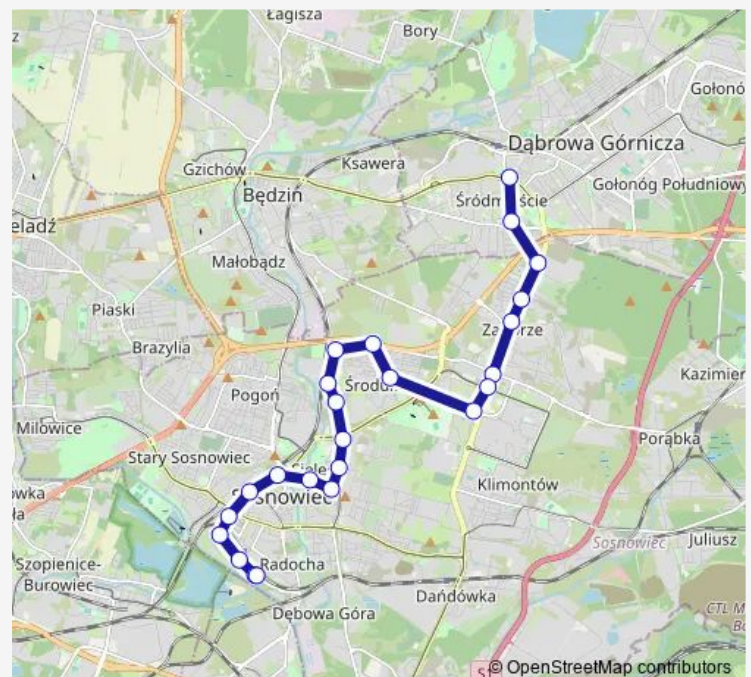

Direction

Osiedle Naftowa Pętla — Dąbrowa Górnicza Centrum

22 stops

[Open route schedule](#)

Osiedle Naftowa Pętla

Osiedle Naftowa

Osiedle Naftowa Akacyjowa

Sosnowiec Teatralna

Zagórze Hala Sportowa

Route schedule

Osiedle Naftowa Pętla — Dąbrowa Górnicza Centrum

Monday —

Tuesday —

Wednesday 20:33-22:36

Thursday —

Friday —

Saturday 20:33-22:36

Sunday 20:33-22:36

Route info

Direction: Osiedle Naftowa Pętla

Stops: 22

Trip Duration: 0 hour 36 min

Direction

Dąbrowa Górnicza Centrum — Osiedle Naftowa Pętla

24 stops

[Open route schedule](#)

Dąbrowa Górnicza Centrum

Dąbrowa Górnicza Liceum Żeromskiego

Zagórze Hala Sportowa

Zagórze Piękna

Zagórze Centrum

Zagórze Mec