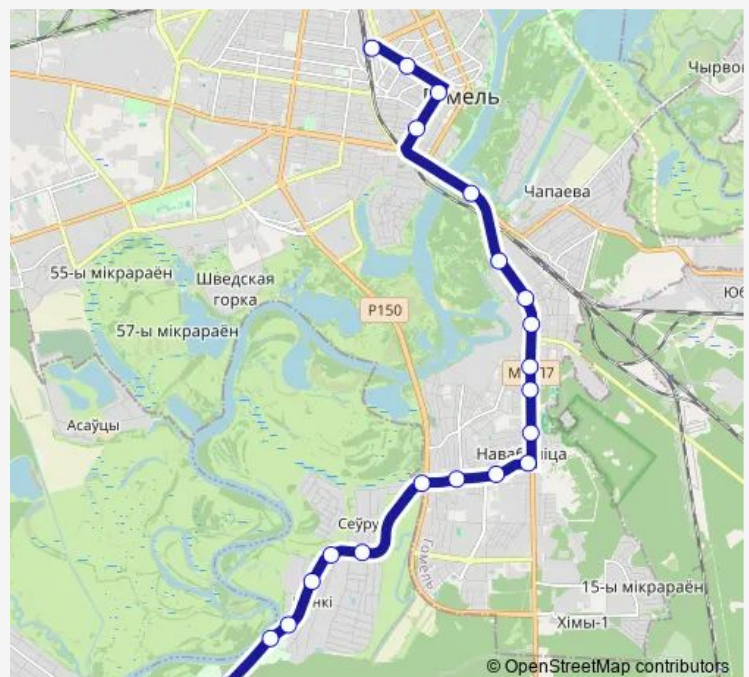

Thursday 05:50-22:15

Friday 05:50-22:15

Saturday 06:00-22:15

Sunday 06:00-22:15

Route info

Direction: Вокзал (у ДК железнодорожников)

Stops: 22

Trip Duration: 0 hour 50 min

■ 55

BusMaps

Direction

Профилакторий Гомсельмаша — Вокзал (высадка)

23 stops

[Open route schedule](#)

Профилакторий Гомсельмаша

Туристическая база «Сож»

Tuesday 06:18-22:35

Wednesday 06:18-22:35

Thursday 06:18-22:35

Friday 06:18-22:35

Saturday 06:50-23:00

Sunday 06:50-23:00

Route info

Direction: Профилакторий Гомсельмаша