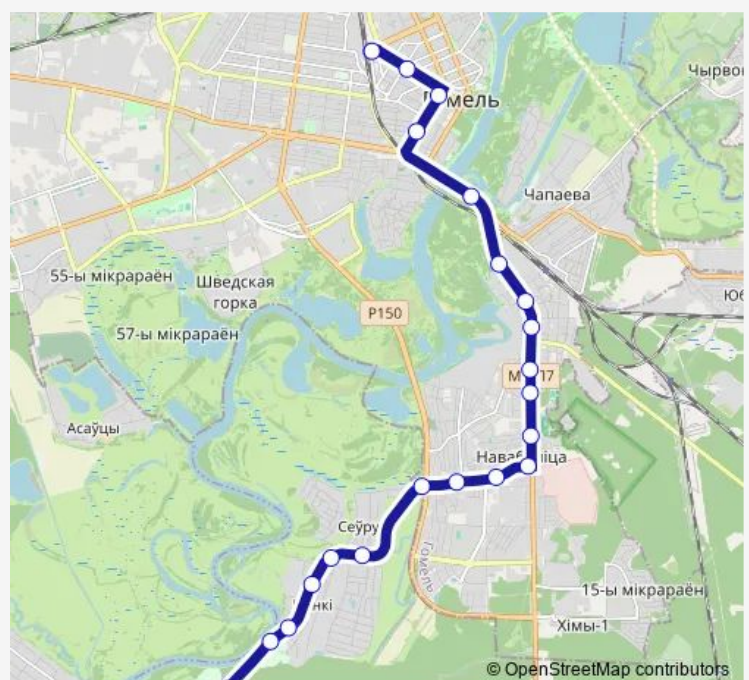

Thursday 05:50-22:15

Friday 05:50-22:15

Saturday 06:00-22:15

Sunday 06:00-22:15

Route info

Direction: Вокзал (у ДК железнодорожников)

Stops: 22

Trip Duration: 0 hour 50 min

■ 55

BusMaps

Direction

Профилакторий Гомсельмаша — Вокзал (высадка)

23 stops

[Open route schedule](#)

Профилакторий Гомсельмаша

Туристическая база «Сож»

Tuesday 06:18-22:35

Wednesday 06:18-22:35

Thursday 06:18-22:35

Friday 06:18-22:35

Saturday 06:50-23:00

Sunday 06:50-23:00

Route info

Direction: Профилакторий Гомсельмаша