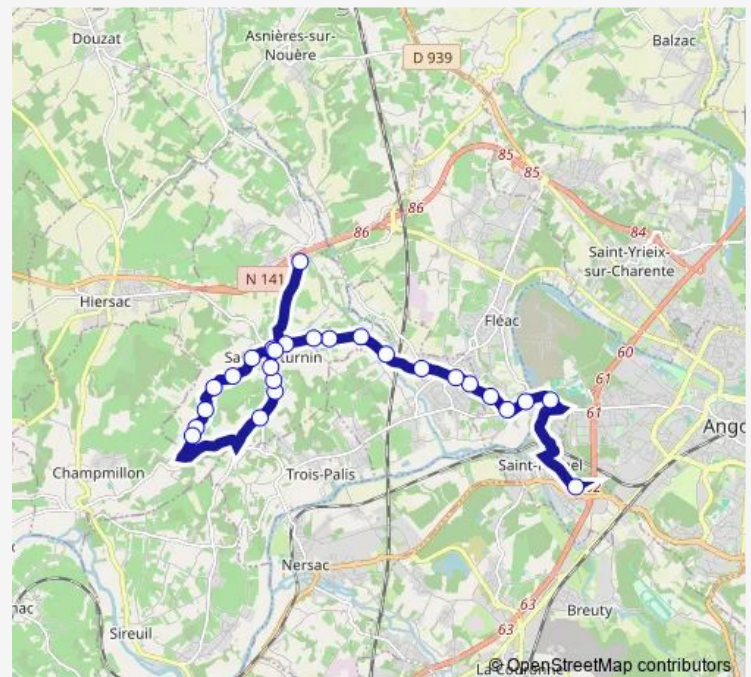

Bus 55 Ligne 55

[Go to website](#)

Direction

St Saturnin la Vigerie — St Michel Puygrelier Pkg

25 stops

[Open route schedule](#)

St Saturnin la Vigerie

Mairie St Saturnin

Thursday 07:07

Friday 07:07

Saturday —

Sunday —

Route info

Direction: St Saturnin la Vigerie

Stops: 25

Trip Duration: 0 hour 35 min

55 — Ligne 55

La Touche

Badoris

Pont de Basseau

St Michel Puygrelier Pkg

Direction

St Michel Puygrelier Pkg — St Saturnin la Vigerie

26 stops

[Open route schedule](#)

St Michel Puygrelier Pkg

Vibrac

Pont de Basseau

Badoris

La Touche

Les Brandes

Les Hays