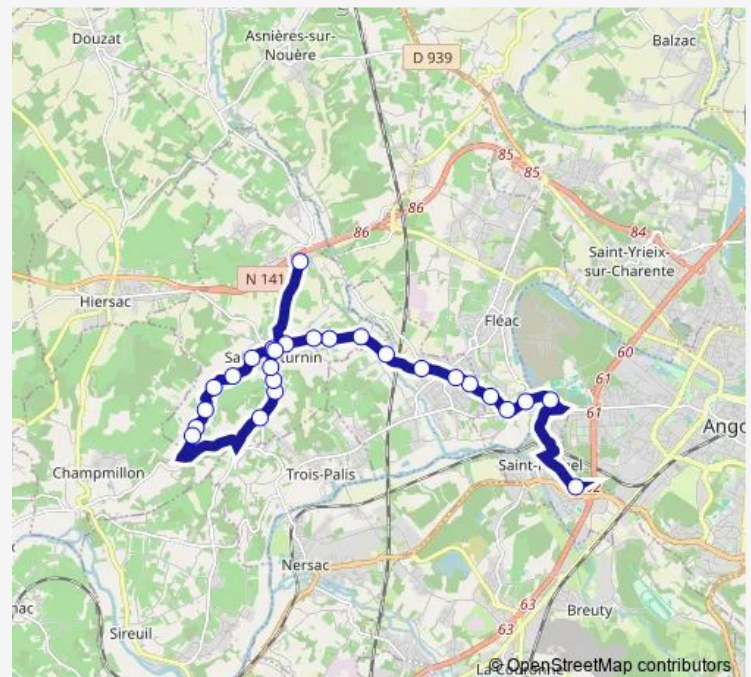

Bus 55 Ligne 55

[Go to website](#)

Direction

St Saturnin la Vigerie — St Michel Puygrelier Pkg

25 stops

[Open route schedule](#)

St Saturnin la Vigerie

Mairie St Saturnin

Thursday 07:07

Friday 07:07

Saturday —

Sunday —

Route info

Direction: St Saturnin la Vigerie

Stops: 25

Trip Duration: 0 hour 35 min

55 — Ligne 55

La Touche

Badoris

Pont de Basseau

St Michel Puygrelier Pkg

Direction

St Michel Puygrelier Pkg — St Saturnin la Vigerie

26 stops

[Open route schedule](#)

St Michel Puygrelier Pkg

Vibrac

Pont de Basseau

Badoris

La Touche

Les Brandes

Les Hays