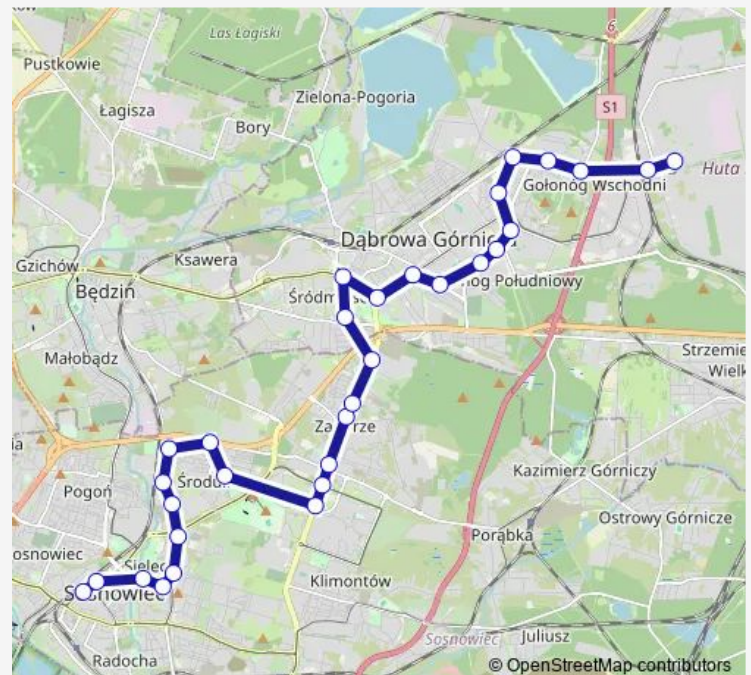

Saturday —

Sunday —

Route info

Direction: Sosnowiec Dworzec Pkp

Stops: 31

Trip Duration: 0 hour 52 min

Reden Aleja Majakowskiego

Gołonóg Zakład Energetyczny