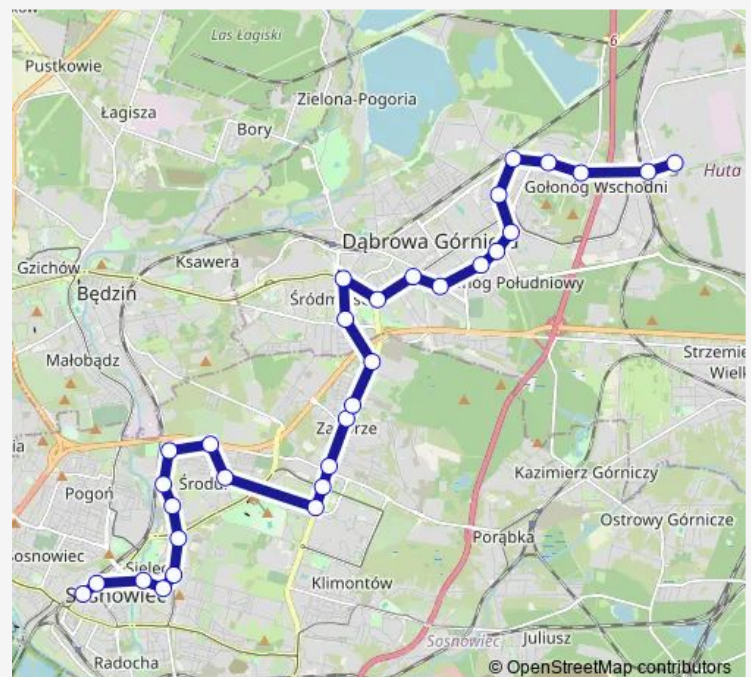

### Route info

Direction: Sosnowiec Dworzec Pkp

Stops: 31

Trip Duration: 0 hour 52 min

55

BusMaps

Reden Aleja Majakowskiego

Gołonóg Zakład Energetyczny