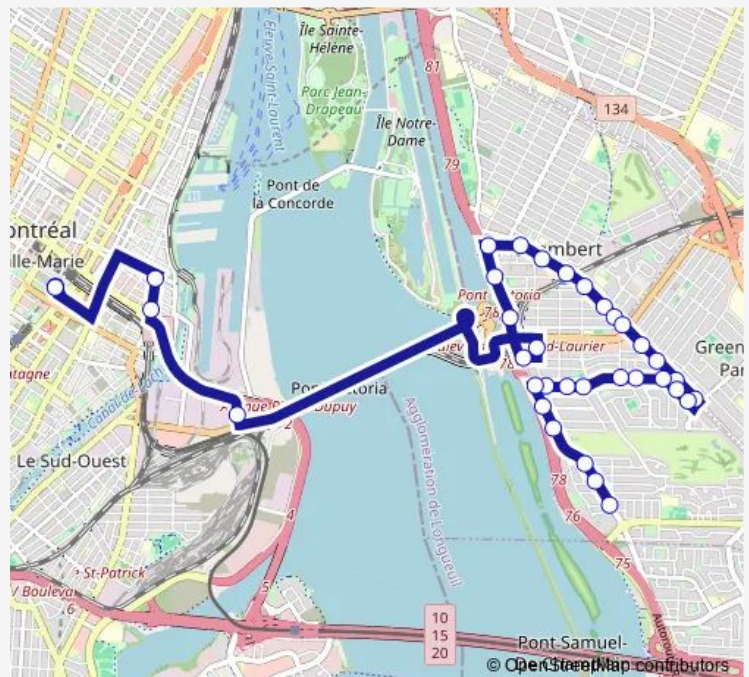

Saturday —

Sunday —

Route info

Direction: Terminus Centre-Ville

Stops: 3

Trip Duration: 0 hour 16 min

55 — Victoria / Wellington

Direction

Riverside et av. de Bolton — Terminus Centre-Ville

35 stops

[Open route schedule](#)

Riverside et av. de Bolton

Riverside et boul. de Montrose

Riverside et av. Alexandra

Riverside et av. Rivermere

boul. Sir-Wilfrid-Laurier et Osborne

Direction: Riverside et av. de Bolton

Stops: 35

Trip Duration: 0 hour 42 min

Riverside et av. Saint-Denis

av. Hickson et Riverside

av. Hickson et Osborne

Osborne et boul. Sir-Wilfrid-Laurier

Mill et Bridge

Friday 15:51-18:23

Saturday —

Sunday —

Route info

Direction: Terminus Centre-Ville

Stops: 35

Trip Duration: 0 hour 37 min

av. Alexandra et d'Arran