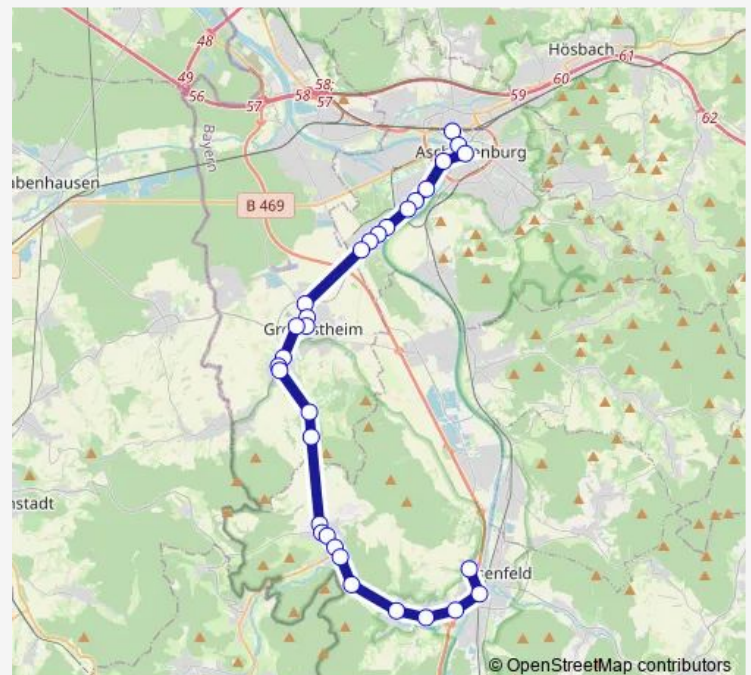

Saturday —

Sunday —

Route info

Direction: Mömlingen, Spessartstr.

Stops: 11

Trip Duration: 0 hour 20 min

Direction

Aschaffenburg, Hauptbahnhof/Rob — Obernburg, Schulzentrum

31 stops

[Open route schedule](#)

Aschaffenburg, Hauptbahnhof/Rob

Aschaffenburg, Stadthalle

Aschaffenburg, Löherstr.

Aschaffenburg, Willigisbrücke

AB-Nilkheim, Polizei

AB-Nilkheim, Großostheimer Str.

Friday 06:00-19:10

Saturday 07:29-19:29

Sunday 15:29-21:29

Route info

Direction: Aschaffenburg, Hauptbahnhof/Rob

Stops: 31

Trip Duration: 0 hour 55 min

Mömlingen, Obernburger Str.

Friday 06:42-20:02

Saturday 07:15-19:15

Sunday 15:15-21:15

Route info

Direction: Elsenfeld, Bf Westseite

Stops: 32

Trip Duration: 0 hour 45 min

AB-Nilkheim, Großostheimer Str.