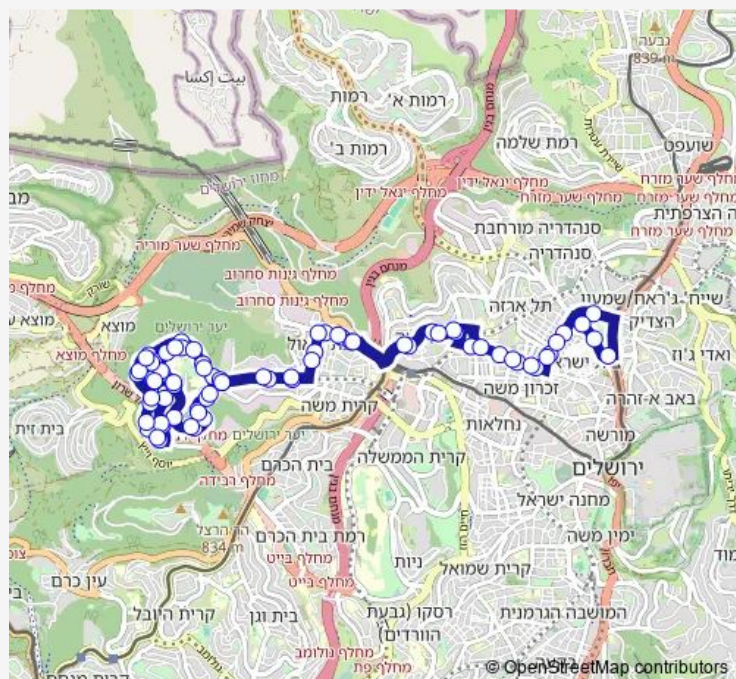

בית ענבר/כנפי נשרים

Route schedule

רוזנטל/כנפי נשרים — מסוף הר נוף/כנפי נשרים

Monday	00:00-23:40
Tuesday	00:00-23:40
Wednesday	00:00-23:40
Thursday	00:00-23:40
Friday	00:00-13:30
Saturday	18:35-23:50
Sunday	00:05-23:40

Route info

Direction: רוזנטל/כנפי נשרים

Stops: 75

Trip Duration: 0 hour 55 min

מרכז שטנר/כנפי נשרים

רבי ישראל נג'ארה/יונתן בן עוזיאל

גבעת שאול/רבי ישראל נג'ארה

גבעת שאול/הרב אהרון קוטלר