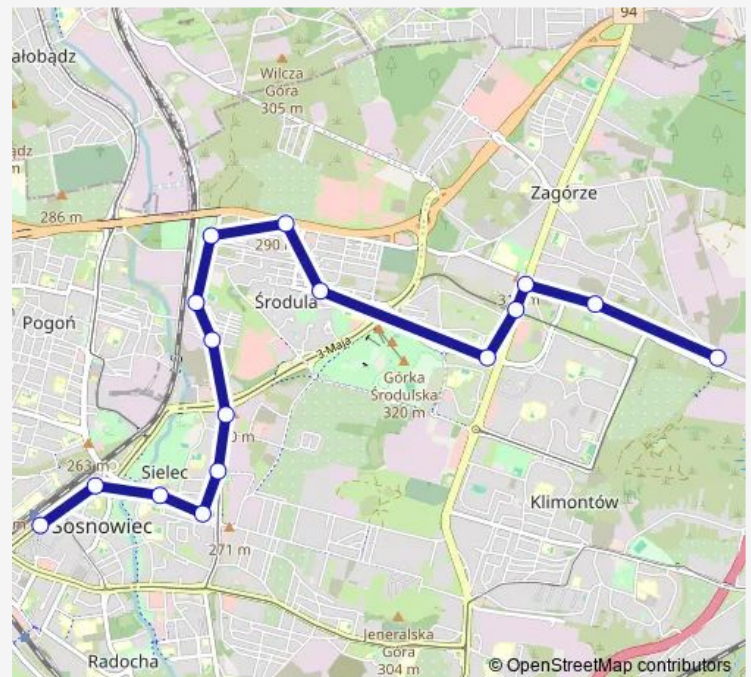

Sielec Wawel Kościół

Sielec Wawel

Sosnowiec Estakada

Sosnowiec Dworzec Pkp

Route schedule

Zagórze Zajezdnia — Sosnowiec Dworzec Pkp

Monday	—
Tuesday	04:18
Wednesday	04:18
Thursday	—
Friday	—
Saturday	04:18
Sunday	04:18

Route info

Direction: Zagórze Zajezdnia

Stops: 16

Trip Duration: 0 hour 27 min

Direction

Zagórze Zajezdnia — Sosnowiec Dworzec Pkp

16 stops

[Open route schedule](#)

Zagórze Zajezdnia

Zagórze Lenartowicza

Zagórze Mec

Zagórze Centrum Przesiadkowe

Zagórze Osiedle

Środula Prusa

Środula Północna

Środula Wapienna

Sunday —

Route info

Direction: Zagórze Zajezdnia

Stops: 16

Trip Duration: 0 hour 28 min

Direction

Sosnowiec Dworzec Pkp — Zagórze Zajezdnia

12 stops