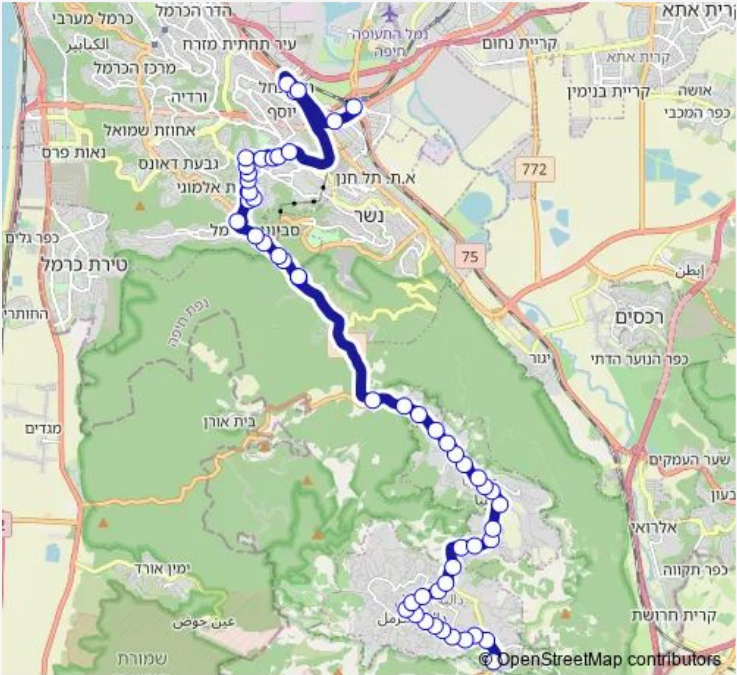

תיכון אורט-דאלית אל כרמל->ת. מרכזית 55 Bus  
המפרץ/הורדה-חיפה-21

Go to website

**Direction**  
תיכון אורט — ת. מרכזית המפרץ/הורדה

53 stops

[Open route schedule](#)

- תיכון אורט
- צומת אלמחרקה
- מסעף עוקף דליה
- מרכז מסחרי
- מגרש כדורגל
- בית ספר חטיבת ביניים
- בית עלמין
- מרכז הדרכה
- מועצה מקומית
- מרכז העיר 1
- בנק הפועלים
- שכונת ואדי אל פאש
- בנק לאומי
- מרכז מסחרי
- מרכז גביה
- תיכון אורט רונסון
- כביש ראשי 1
- ביטוח לאומי
- כביש ראשי 2
- כביש ראשי 3
- כביש ראשי 4

**Route schedule**  
תיכון אורט — ת. מרכזית המפרץ/הורדה

Monday	05:40-21:20
Tuesday	05:40-21:20
Wednesday	05:40-21:20
Thursday	05:40-21:20
Friday	05:45-13:40
Saturday	—
Sunday	05:40-21:20

**Route info**

Direction: תיכון אורט

Stops: 53

Trip Duration: 0 hour 47 min

מתנ"ס

אלאונטוש

מועצה מקומית

כיכר המזרקה

בית עלמין צבאי

מרכז מסחרי

## Direction

תיכון אורט — ת. מרכזית המפרץ/הורדה

49 stops

[Open route schedule](#)

תיכון אורט

צומת אלמחרקה

מסעף עוקף דליה

מרכז מסחרי