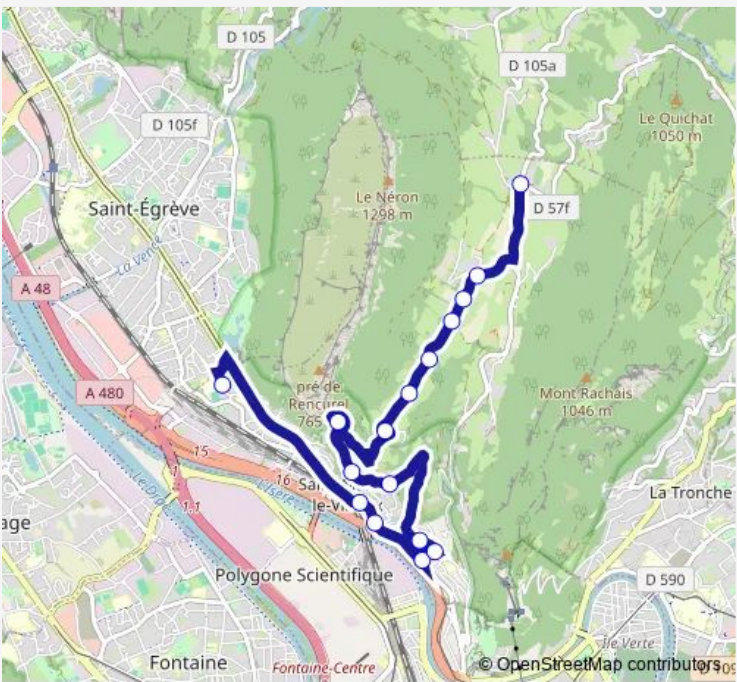

16 stops

[Open route schedule](#)

- Saint-Martin-le-Vinoux, Collège Chartreuse
- Saint-Martin-le-Vinoux, Saint-Martin-le-Vinoux Hôtel de Ville
- Saint-Martin-le-Vinoux, Conrad Kilian
- Saint-Martin-le-Vinoux, Résistance
- Saint-Martin-le-Vinoux, 16 Août 1944
- Saint-Martin-le-Vinoux, Clos Saint-Martin
- Saint-Martin-le-Vinoux, Clos Gérard Gruel
- Saint-Martin-le-Vinoux, Canet
- Saint-Martin-le-Vinoux, L'Hermitage
- Saint-Martin-le-Vinoux, Narbonne
- Saint-Martin-le-Vinoux, La Banchardière
- Saint-Martin-le-Vinoux, La Rivoire
- Saint-Martin-le-Vinoux, La Buisseratière
- Saint-Martin-le-Vinoux, Gatinet
- Saint-Martin-le-Vinoux, Ripaillère
- Saint-Martin-le-Vinoux, Col de Clémencières

**Route schedule**  
 Saint-Martin-le-Vinoux, Collège Chartreuse — Saint-Martin-le-Vinoux, Col de Clémencières

Monday	07:50-18:40
Tuesday	07:50-18:40
Wednesday	07:50-18:40
Thursday	07:50-18:40
Friday	07:50-18:40
Saturday	07:50-18:40
Sunday	—

**Route info**

Direction: Saint-Martin-le-Vinoux, Collège Chartreuse

Stops: 16

Trip Duration: 0 hour 25 min

## Direction

Saint-Martin-le-Vinoux, Col de Clémencières —  
Saint-Martin-le-Vinoux, Saint-Martin-le-Vinoux Hôtel de  
Ville

9 stops

[Open route schedule](#)

Saint-Martin-le-Vinoux, Col de Clémencières

Saint-Martin-le-Vinoux, Ripaillère