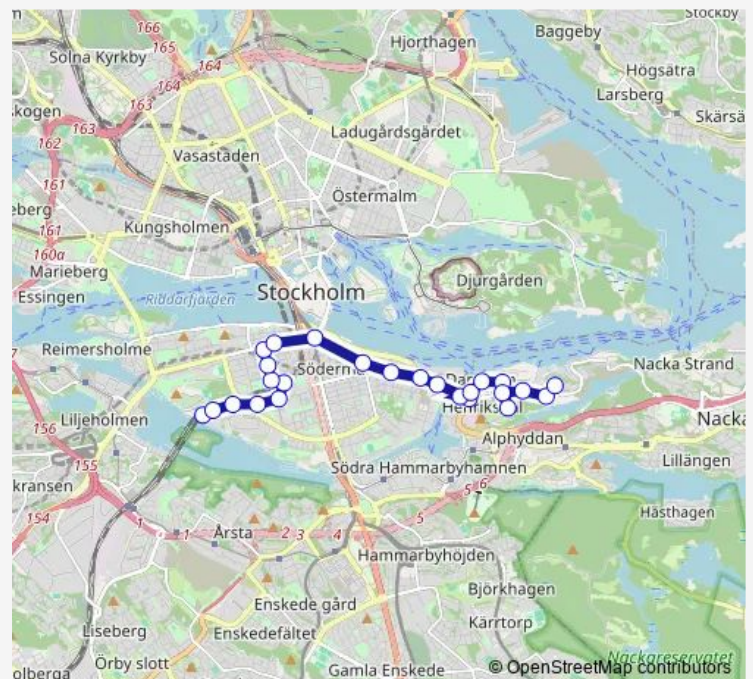

Slussen T-bana

Tjärhovsplan

Ersta sjukhus

Londonviadukten

Danvikstull

Henriksdal station

Danviksklippan

Danviken

Saltsjöqvarn

Danvikshem

Henriksdalsberget

Route schedule

Tanto — Finnberget

Monday 05:48-23:58

Tuesday 05:48-23:58

Wednesday 05:48-23:58

Thursday 05:48-23:58

Friday 05:48-23:58

Saturday 07:05-23:58

Sunday 07:05-23:58

Route info

Direction: Tanto

Stops: 25

Trip Duration: 0 hour 35 min

55

BusMaps

Danvikshemsvägen

Finnboda hamn

Gäddviken

Finnberget

Direction

Finnberget — Tanto