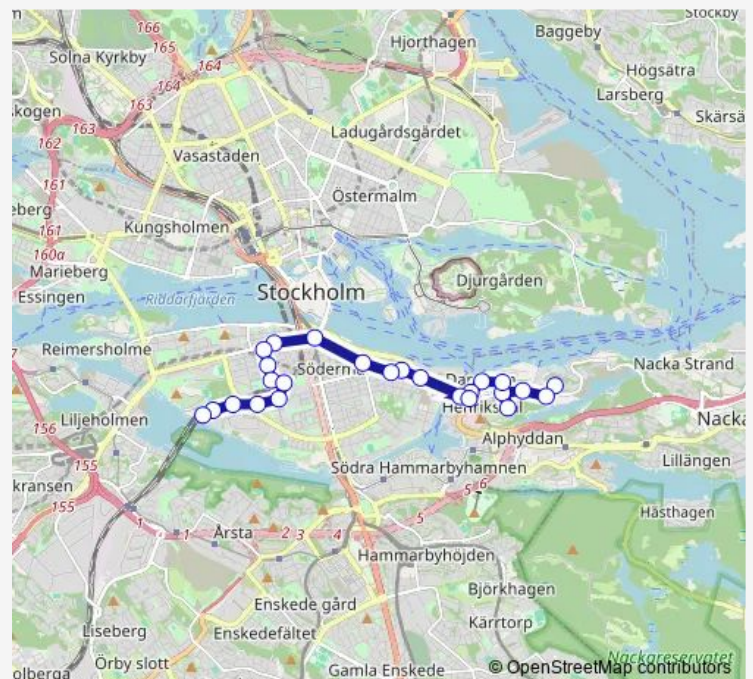

Slussen T-bana

Tjärhovsplan

Ersta sjukhus

Londonviadukten

Danvikstull

Henriksdal station

Danviksklippan

Danviken

Saltsjöqvarn

Danvikshem

Henriksdalsberget

Route schedule

Tanto — Finnberget

Monday 05:48-23:58

Tuesday 05:48-23:58

Wednesday 05:48-23:58

Thursday 05:48-23:58

Friday 05:48-23:58

Saturday 07:05-23:58

Sunday 07:05-23:58

Route info

Direction: Tanto

Stops: 25

Trip Duration: 0 hour 33 min

55

BusMaps

Danvikshemsvägen

Finnboda hamn

Gäddviken

Finnberget

Direction

Finnberget — Tanto