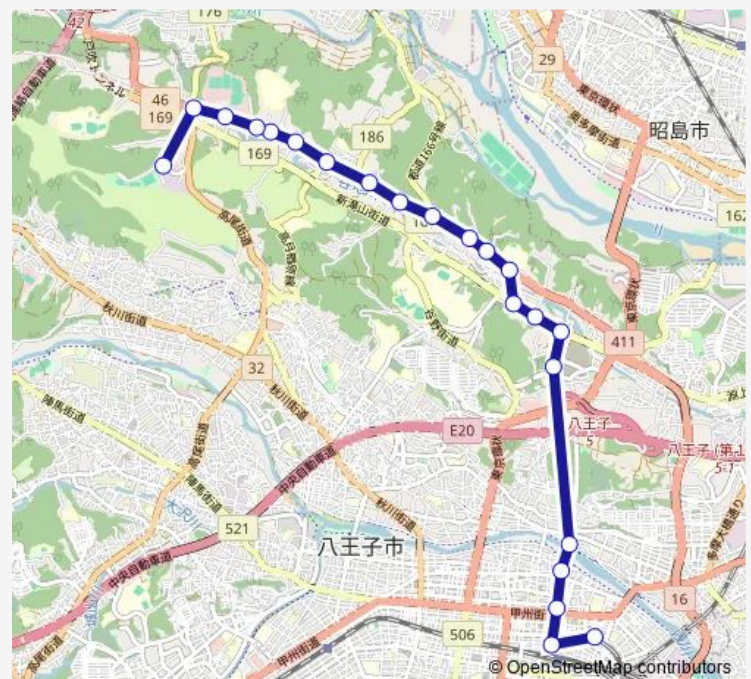

Saturday 07:03-17:23

Sunday 07:03-17:23

Route info

Direction: 京王八王子駅

Stops: 22

Trip Duration: 0 hour 31 min

Direction

戸吹スポーツ公園入口 — 京王八王子駅

22 stops

[Open route schedule](#)

戸吹スポーツ公園入口

戸吹

落合橋 (八王子)

下戸吹

宮下・杏林大学入口

東宮下