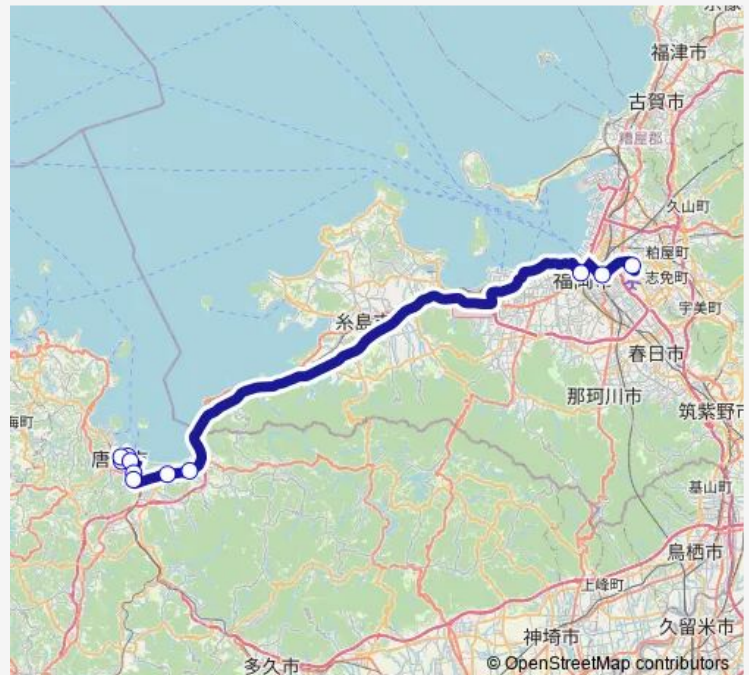

鏡山下(1)

丸宗(2)

用尺南(2)

柴町東(2)

大手口 (旧辻薬局前)

アルピノ前(1)

宝当棧橋

Route schedule

福岡空港国内線(1) — 宝当棧橋

Monday 07:43-22:26

Tuesday 07:43-22:26

Wednesday 07:43-22:26

Thursday 07:43-22:26

Friday 07:43-22:26

Saturday 08:13-22:26

Sunday 08:13-22:26

Route info

Direction: 福岡空港国内線(1)

Stops: 11

Trip Duration: 2 hour 1 min

Direction

宝当棧橋 — 福岡空港国内線(2)

11 stops

[Open route schedule](#)