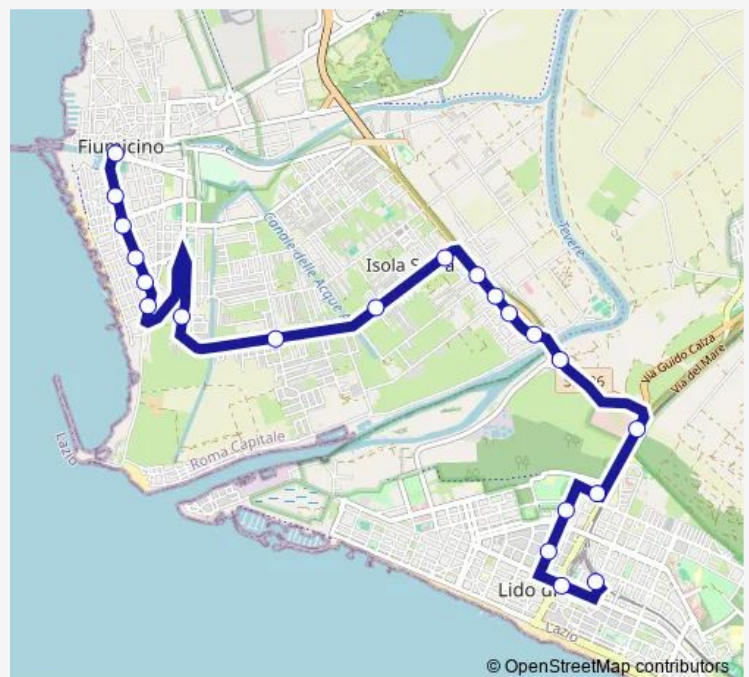

Direction

Fiumicino | Viale Traiano (Darsena) # f10904 — Ostia | Stazione Lido Centro # f10874

21 stops

[Open route schedule](#)

- Fiumicino | Viale Traiano (Darsena) # f10904
- Fiumicino | Via Giorgis Via Franchini # f10905
- Fiumicino | Via Giorgis Via Attinie # f10899
- Fiumicino | Via Giorgis Via Nasse # f10907
- Fiumicino | Via Giorgis Via Chiglie # f10908
- Fiumicino | Via del Faro # f10909
- Fiumicino | Ist. Superiore P.Baffi # f000064
- Fiumicino | Via Trincea Frasche Via Passo Buole # f000065
- Fiumicino | Via Trincea Frasche Via Petriccia # f000067
- Fiumicino | Via Trincea Frasche Via Val Serena # f000068
- Fiumicino | Via Scafa Via Rocce Anzini # f10926
- Fiumicino | Via Scafa Via Falzarego # f10927
- Fiumicino | Via Scafa Via Monte Nozzolo # f10928
- Fiumicino | Ponte della Scafa # f10929
- Ostia | Vico Tor Boacciana # f10930
- Ostia | Via Ostiense (Multisala) # f10932
- Ostia | Via Azzorre (Lido Nord) # f10933
- Ostia | Via Baleniere Via Capo Verde # f10934
- Ostia | Via Baleniere Via Traghetti # f10935
- Ostia | Via Cardinal Ginnasi (Luna Park) # f10937

Route schedule

Fiumicino | Viale Traiano (Darsena) # f10904 — Ostia | Stazione Lido Centro # f10874

Monday	07:30
Tuesday	07:30
Wednesday	07:30
Thursday	07:30
Friday	07:30
Saturday	—
Sunday	—

Route info

Direction: Fiumicino | Viale Traiano (Darsena) # f10904

Stops: 21

Trip Duration: 0 hour 35 min

Isola Sacra - Lido di Ostia # Os402d

Bus time schedules and route maps are available in an offline PDF at busmaps.com. Use the busmaps.com website to see live bus times, train schedule or subway schedule, and step-by-step directions for all public transit in Fiumicino