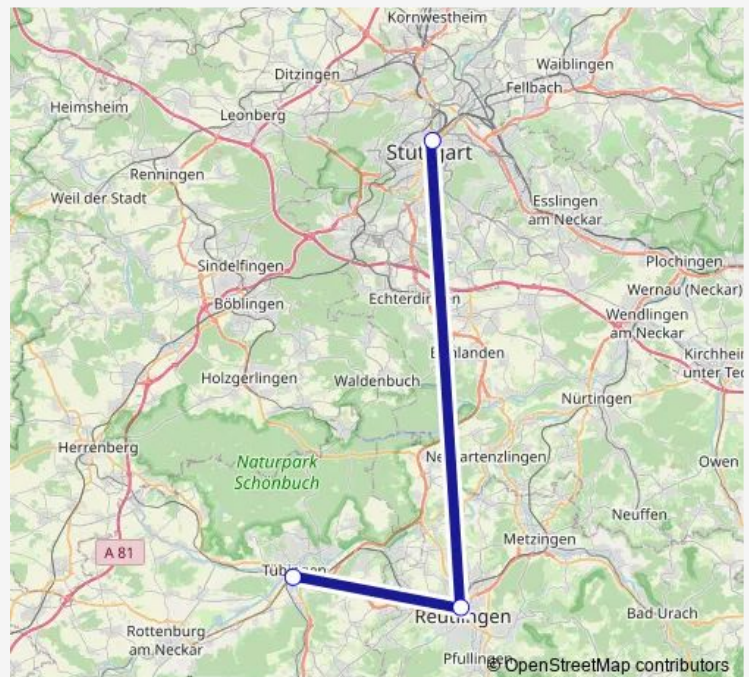

## Inter Regional Rail Service RB6

[Go to website](#)

### Direction

Tübingen Hauptbahnhof — Hauptbahnhof (oben)

3 stops

[Open route schedule](#)

Tübingen Hauptbahnhof

Reutlingen Hauptbahnhof

Hauptbahnhof (oben)

### Route schedule

Tübingen Hauptbahnhof — Hauptbahnhof (oben)

Monday 19:00

Tuesday 19:00

Wednesday 19:00

Thursday 19:00

Friday 19:00

Saturday 19:00

### Route info

Direction: Tübingen Hauptbahnhof

Stops: 3

Trip Duration: 0 hour 42 min

■ RB6

**Direction**

Tübingen Hauptbahnhof — Hauptbahnhof (oben)

3 stops