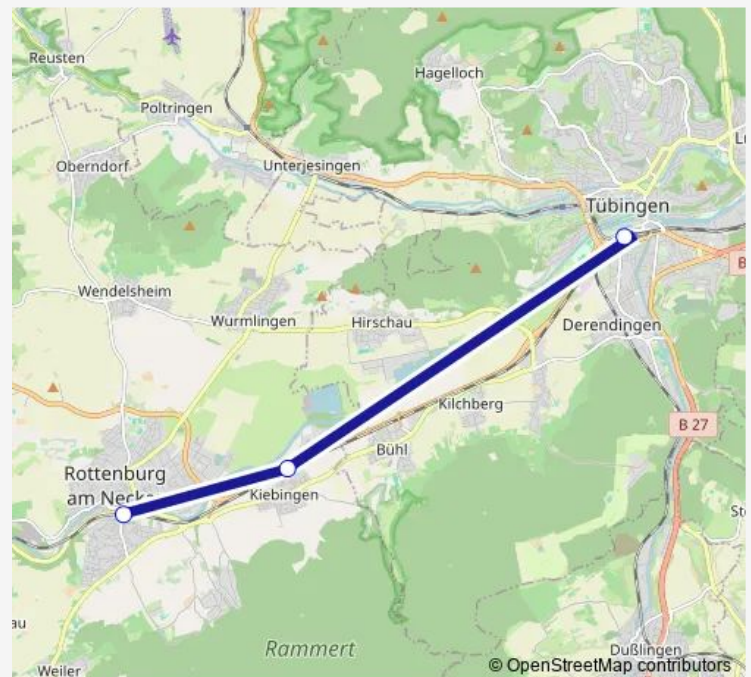

### Direction

Tübingen Hauptbahnhof — Horb Bahnhof/Zob

6 stops

[Open route schedule](#)

Tübingen Hauptbahnhof

Rottenburg Bahnhof

Bieringen (Neckar) Bahnhof

Eyach Bahnhof

Mühlen Bahnhof

Horb Bahnhof/Zob

### Route schedule

Tübingen Hauptbahnhof — Horb Bahnhof/Zob

Monday 05:24

Tuesday 05:24

Wednesday 05:24

Thursday 05:24

Friday 05:24

Saturday —

### Route info

Direction: Tübingen Hauptbahnhof

Stops: 6

Trip Duration: 0 hour 29 min

■ RB6

BusMaps