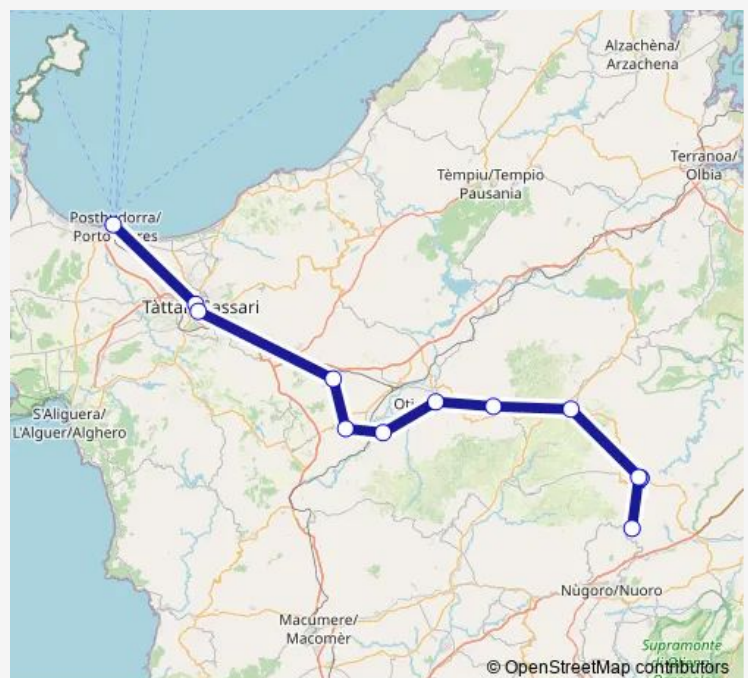

Fermata di Sassari VIA Padre Zirano

Fermata di Sassari VIA Turati

Fermata di Ardara VIA Vitt. Emanuele

Fermata di Mores

Fermata di Ittireddu

Fermata di Ozieri Piazza SAN Sebastiano

Fermata di Pattada

Fermata di Budduso` Piazza Kennedy (Budduso')

Fermata di Bitti VIA Brigata Sassari 241

Fermata di Bitti P.zza S.Giovanni

Fermata di Bitti VIA Brescia

Fermata di Orune

Route schedule

Fermata di Porto Torres Via Bassu (stazione marittima) —
Fermata di Orune

Monday 08:15

Tuesday 08:15

Wednesday 08:15

Thursday 08:15

Friday 08:15

Saturday 08:15

Sunday 08:15

Route info

Direction: Fermata di Porto Torres Via Bassu (stazione marittima)

Stops: 13

Trip Duration: 3 hour 55 min

Direction

Fermata di Orune — Fermata di Porto Torres Via Bassu (stazione marittima)

13 stops

[Open route schedule](#)