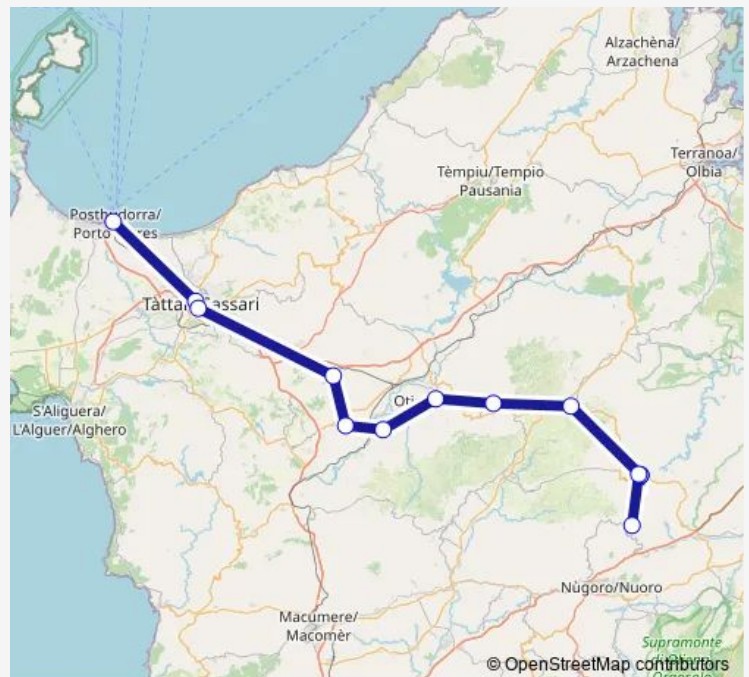

Fermata di Bitti VIA Brigata Sassari 241

Fermata di Bitti P.zza S.Giovanni

Fermata di Bitti VIA Brescia

Fermata di Orune

### Route schedule

Fermata di Porto Torres Via Bassu (stazione marittima) —  
Fermata di Orune

Monday 08:15

Tuesday 08:15

Wednesday 08:15

Thursday 08:15

Friday 08:15

Saturday 08:15

### Route info

Direction: Fermata di Porto Torres Via Bassu (stazione marittima)

Stops: 13

Trip Duration: 3 hour 55 min

## Route schedule

Fermata di Orune — Fermata di Porto Torres Via Bassu (stazione marittima)

Monday 14:45

Tuesday 14:45

Wednesday 14:45

Thursday 14:45

Friday 14:45

Saturday 14:45