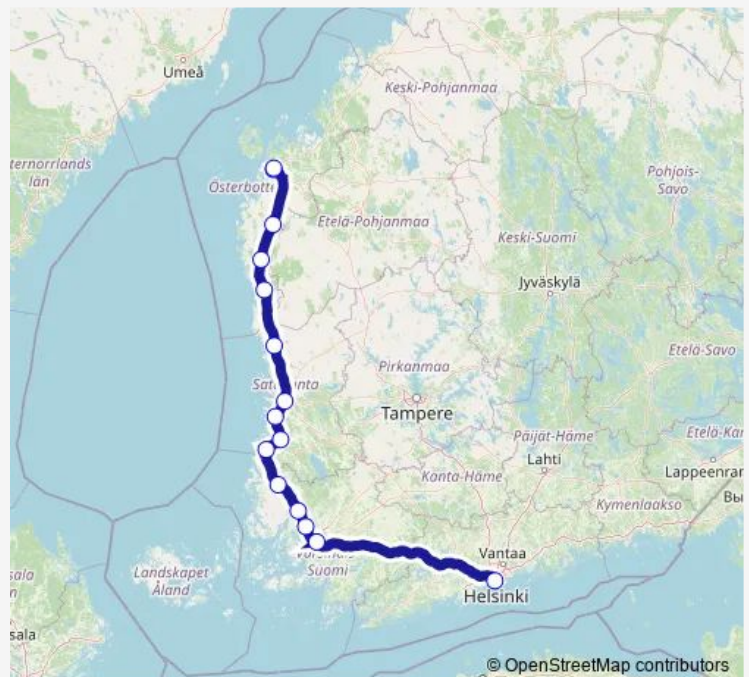

Tuesday 14:15

Wednesday 14:15

Thursday 14:15

Friday 12:15-14:15

Saturday 12:15

Sunday 14:15

Route info

Direction: Helsinki, linja-autoasema, Kamppi

Stops: 15

Trip Duration: 7 hour 0 min

OB1 — Helsinki - Turku - Pori - Vaasa

Direction

Vaasa, Matkakeskus — Helsinki, linja-autoasema, Kamppi

15 stops

[Open route schedule](#)

Vaasa, Matkakeskus

Kauppapuistikko E

Pirttikylä 8-tie E

Rantahovi

Vanha Vaasantie E

Tuorila 8-tie E

Pori, Matkakeskus

Luvia th pohj. E

Eurajoki th E