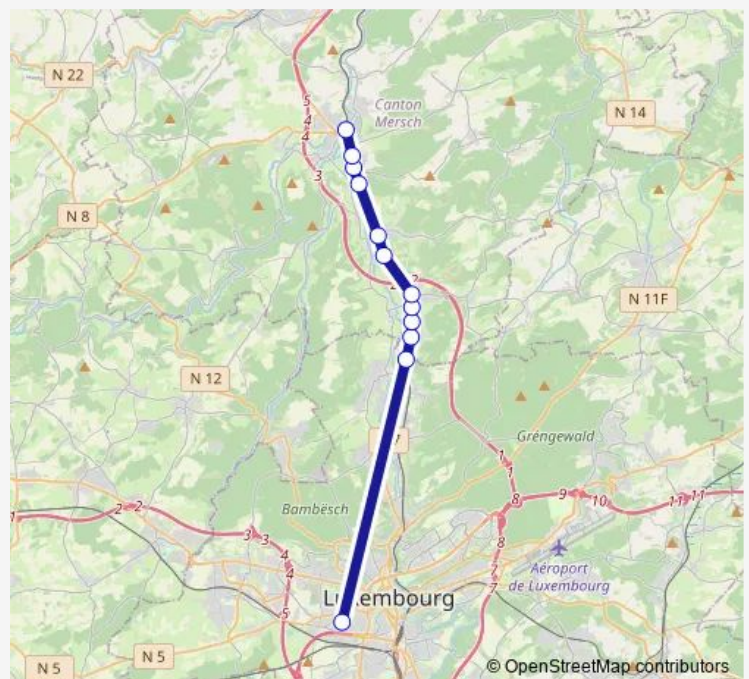

Lintgen, Kreuzung

Lintgen, An der Kléck

Lorentzweiler, An der Kléck

Lorentzweiler, Gare

Helmdange, Fautelfiels

Bofferdange, Maison de Retraite

Bofferdange, Bouferknupp

LUX Merl, Geesseknäppchen Nord 5

### Route schedule

Mersch, Gare quai 9 — LUX Merl, Geesseknäppchen Nord 5

Monday 06:55

Tuesday 06:55

Wednesday 06:55

Thursday 06:55

Friday 06:55

Saturday —

### Route info

Direction: Mersch, Gare quai 9

Stops: 12

Trip Duration: 0 hour 53 min

D33