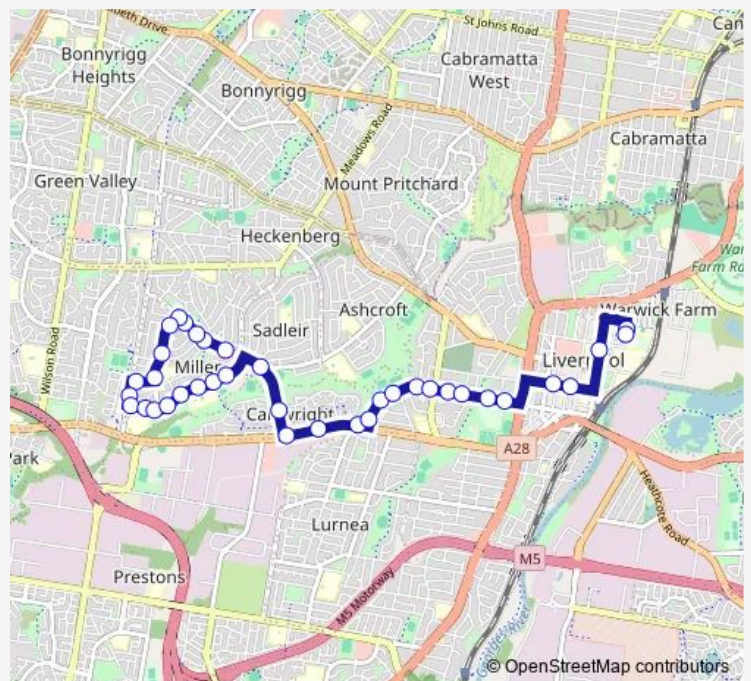

School Bus 9201 Miller Central to Liverpool high schools

[Go to website](#)

**Direction**

Miller Shopping Centre, Cartwright Av — Liverpool Boys High School, Forbes St

37 stops

[Open route schedule](#)

- Miller Shopping Centre, Cartwright Av
- Bradshaw Park, Cartwright Av
- Cartwright Av After Corriedale St
- Cartwright Av At Merino St
- Cartwright Av At Miller Rd
- Miller Rd Opp Ryeland St
- Miller Rd Opp Suffolk St
- Miller Public School, Miller Rd
- Willandra St At Banks Rd
- Banks Rd At Collinsville Pl
- Cabramatta Av Before Wanganella St
- Cabramatta Av At Wanganella St
- Cabramatta Av At Miller Rd
- Cabramatta Av At Morgan St
- Cabramatta Av At Romney Cres
- Cabramatta Av Opp Miller Technology High School
- Cabramatta Av Opp Ron Darcy Oval
- Cabramatta Av At Shropshire St
- Cartwright Av Before Maxwells Av
- Cartwright Public School, Cartwright Av
- Hoxton Park Rd After Cartwright Av

Route schedule

Miller Shopping Centre, Cartwright Av — Liverpool Boys High School, Forbes St

Monday	07:34
Tuesday	07:34
Wednesday	07:34
Thursday	07:34
Friday	07:34
Saturday	—
Sunday	—

Route info

Direction: Miller Shopping Centre, Cartwright Av

Stops: 37

Trip Duration: 0 hour 31 min

9201 — Miller Central to Liverpool high schools

Hoxton Park Rd At Balmain Rd

Hoxton Park Rd Opp Hill Rd

Memorial Av Opp Dale Av

241 Memorial Av

Ireland Park, Memorial Av

Memorial Av At Kennedy St

Memorial Av At Flowerdale Rd

Memorial Av At Orana Pl

Memorial Av After Orana Pl

Memorial Av Opp Whitlam Leisure Centre

Memorial Av Before Beale St

Moore St At Northumberland St

Macquarie T-Way