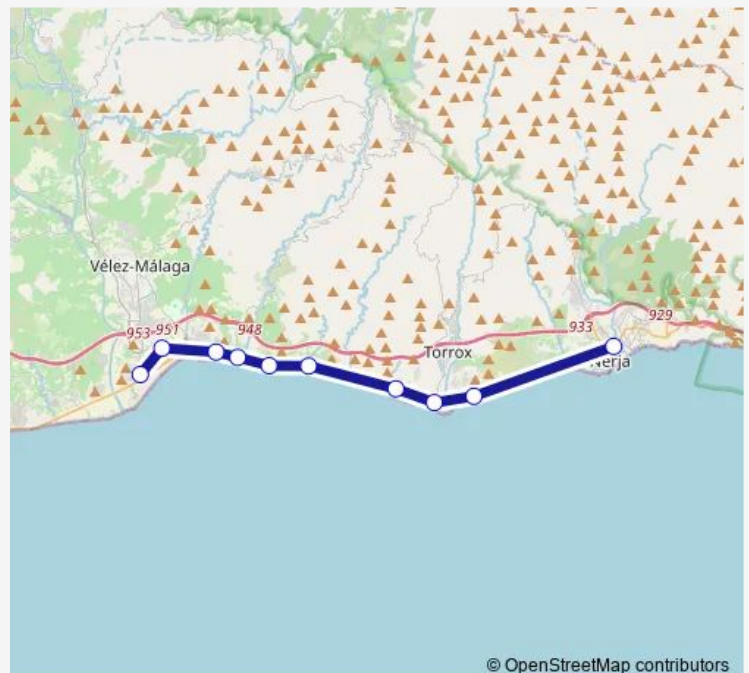

Lagos (Malaga)

Mezquitilla (V)

Algarrobo Costa (V)

La Caleta De Velez

Velez (Hospital)

Torre Del Mar

Route schedule

Nerja — Torre Del Mar

Monday	20:00
Tuesday	20:00
Wednesday	20:00
Thursday	20:00
Friday	20:00
Saturday	20:00
Sunday	20:00

Route info

Direction: Nerja

Stops: 10

Trip Duration: 0 hour 40 min

Direction

Nerja — Torre Del Mar

10 stops

[Open route schedule](#)

Nerja

Km. 46 N340

Torrox (Empalme)

El Morche (V)

Lagos (Malaga)

Mezquitilla (V)

Algarrobo Costa (V)

La Caleta De Velez

Velez (Hospital)

Torre Del Mar

Route schedule

Nerja — Torre Del Mar

Monday	15:15
Tuesday	15:15
Wednesday	15:15
Thursday	15:15
Friday	15:15
Saturday	13:30
Sunday	13:30

Route info

Direction: Nerja