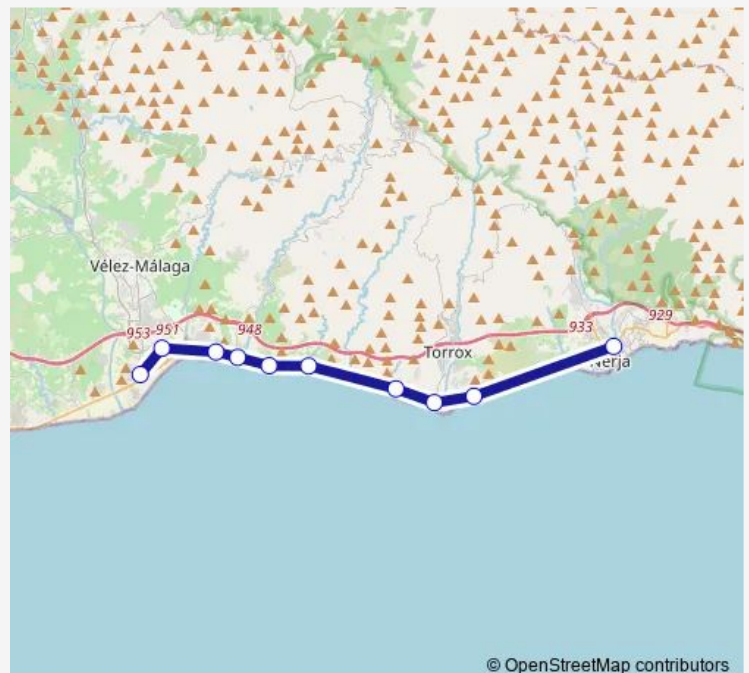

Direction

Nerja — Torre Del Mar

10 stops

[Open route schedule](#)

Nerja

Km. 46 N340

Torrox (Empalme)

El Morche (V)

Lagos (Malaga)

Mezquitilla (V)

Algarrobo Costa (V)

El Pilarillo-Sentido Caleta

Velez (Hospital)

Torre Del Mar

Route schedule

Nerja — Torre Del Mar

Monday	20:00
Tuesday	20:00
Wednesday	20:00
Thursday	20:00
Friday	20:00
Saturday	20:00
Sunday	20:00

Route info

Direction: Nerja

Stops: 10

Trip Duration: 0 hour 40 min

Direction

Nerja — Torre Del Mar

10 stops

[Open route schedule](#)

Nerja

Km. 46 N340

Torrox (Empalme)

El Morche (V)

Lagos (Malaga)

Mezquitilla (V)

Algarrobo Costa (V)