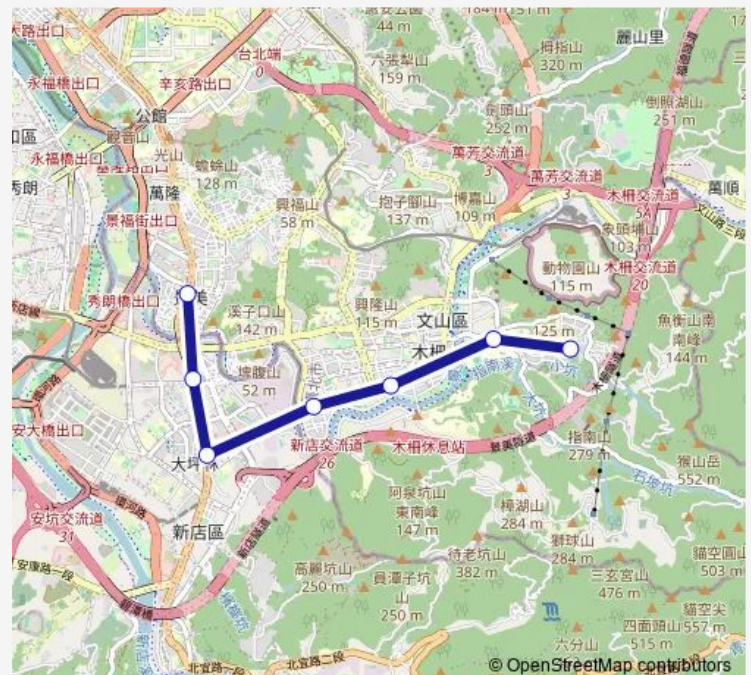

Bus 政大附中-捷運景美站

[Go to website](#)

Direction

政大附中 — 捷運景美站

7 stops

[Open route schedule](#)

政大附中

政大

忠順廟

景美女中

捷運七張站

捷運大坪林站

捷運景美站

Route schedule

政大附中 — 捷運景美站

Monday 17:15

Tuesday 17:15

Wednesday 17:15

Thursday 17:15

Friday 17:15

Saturday —

Sunday —

Route info

Direction: 政大附中

Stops: 7

Trip Duration: 6 hour 45 min

■ 政大附中-捷運景美站

政大附中-捷運景美站 Bus time schedules and route maps are available in an offline PDF at busmaps.com. Use the busmaps.com website to see live bus times, train schedule or subway schedule, and step-by-step directions for all public transit in Taipei