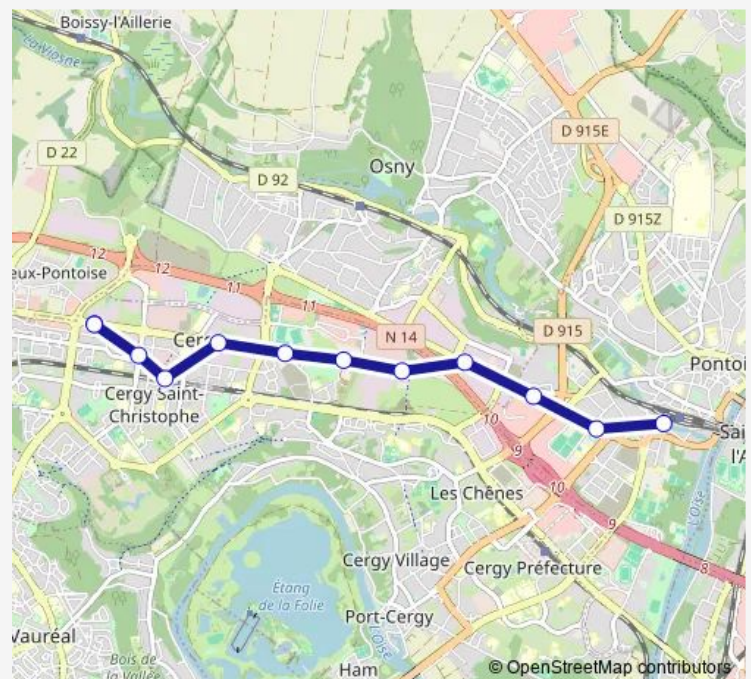

Direction

Pontoise Gare — ZAC de Puiseux

12 stops

[Open route schedule](#)

Pontoise Gare

Coubertin

Ampère

Mérites

Boulevard de la Paix

Aren'Ice

Place Gisèle Halimi

Place Olympe de Gouges

Saint-Christophe Rer

La Constellation

Moulin à Vent

ZAC de Puiseux

Route schedule

Pontoise Gare — ZAC de Puiseux

Monday 05:23-20:46

Tuesday 05:23-20:46

Wednesday 05:23-20:46

Thursday 05:23-20:46

Friday 05:23-20:46

Saturday —

Sunday —

Route info

Direction: Pontoise Gare

Stops: 12

Trip Duration: 0 hour 25 min

Direction

Pontoise Gare — Cergy Saint-Christophe Rer

9 stops