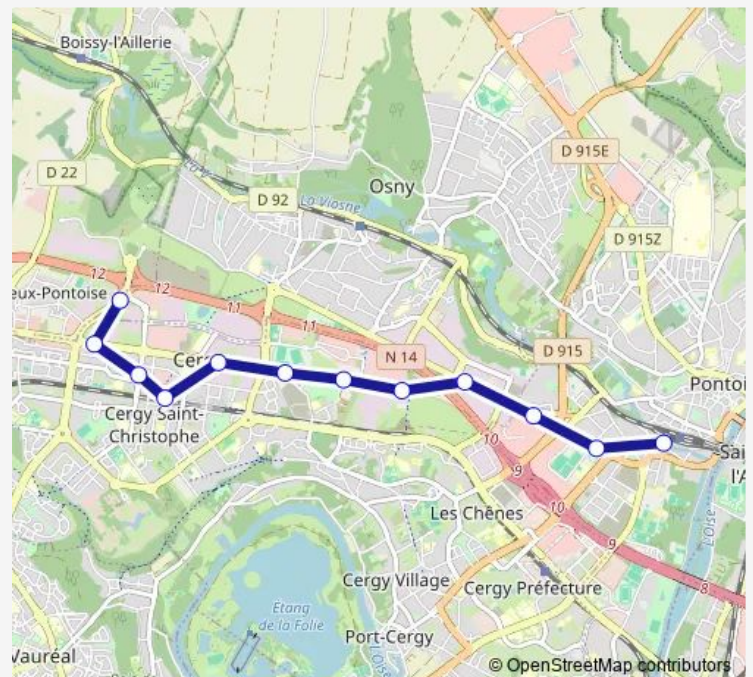

Direction

Pontoise Gare — ZAC de Puiseux

12 stops

[Open route schedule](#)

Pontoise Gare

Coubertin

Ampère

Mérites

Boulevard de la Paix

Aren'Ice

Place Gisèle Halimi

Place Olympe de Gouges

Saint-Christophe Rer

La Constellation

Moulin à Vent

ZAC de Puiseux

Route schedule

Pontoise Gare — ZAC de Puiseux

Monday 05:23-20:46

Tuesday 05:23-20:46

Wednesday 05:23-20:46

Thursday 05:23-20:46

Friday 05:23-20:46

Saturday —

Sunday —

Route info

Direction: Pontoise Gare

Stops: 12

Trip Duration: 0 hour 22 min

Direction

Pontoise Gare — Cergy Saint-Christophe Rer

9 stops