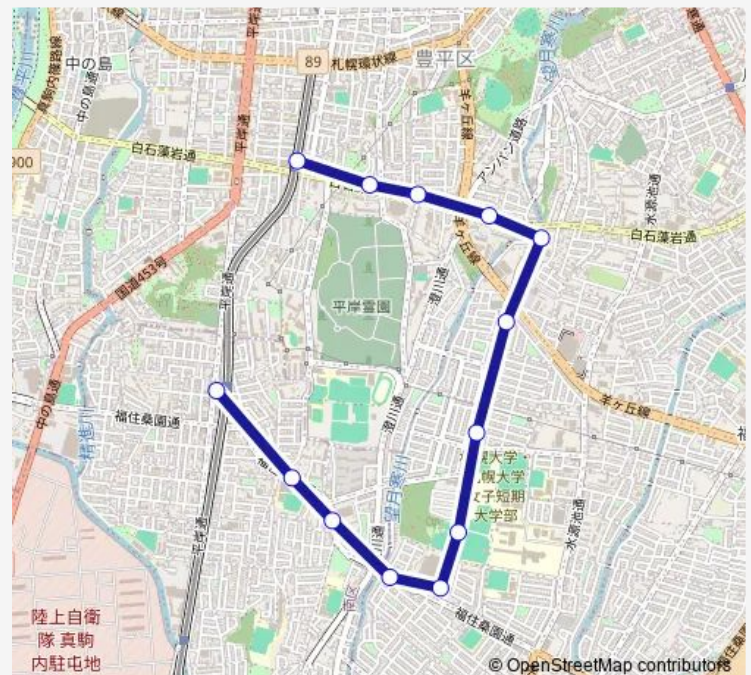

澄川小学校前

澄川団地

西岡 1 条 8 丁目

札大南門

西岡中央公園

西岡 1 条 5 丁目

西岡 1 条 3 丁目

西岡 2 条 1 丁目

Wednesday 06:30-20:30

Thursday 06:30-20:30

Friday 06:30-20:30

Saturday 06:30-21:00

Sunday 06:30-20:00

Route info

Direction: 澄川駅前

Stops: 14

Trip Duration: 0 hour 17 min

■ 南7 1 下西岡線

Direction

南平岸駅 — 澄川駅前

13 stops

[Open route schedule](#)

南平岸駅

平岸 5 条 1 3 丁目

Thursday 06:52-21:00

Friday 06:52-21:00

Saturday 06:55-21:25

Sunday 06:55-20:25

Route info

Direction: 南平岸駅

Stops: 13

Trip Duration: 0 hour 19 min