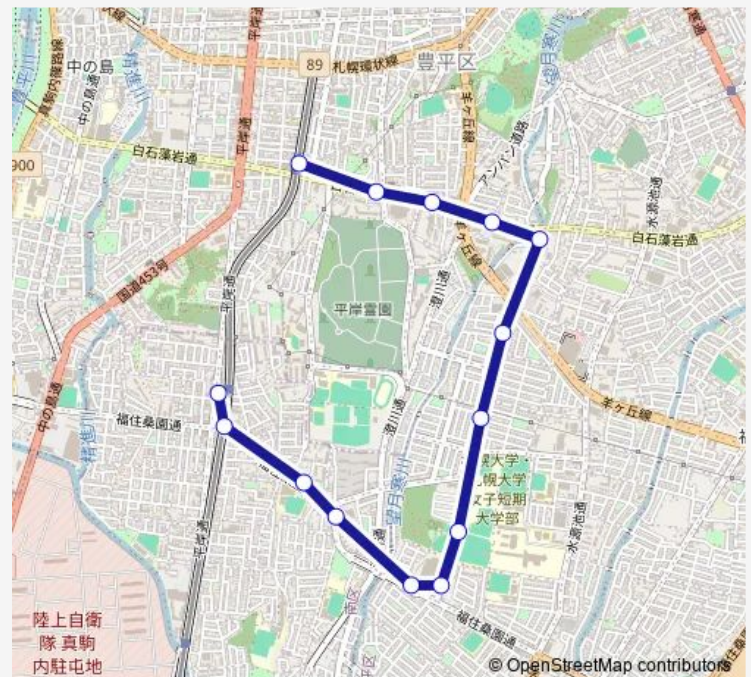

澄川小学校前

澄川団地

西岡 1 条 8 丁目

札大南門

西岡中央公園

西岡 1 条 5 丁目

西岡 1 条 3 丁目

西岡 2 条 1 丁目

Wednesday 06:30-20:30

Thursday 06:30-20:30

Friday 06:30-20:30

Saturday 06:30-21:00

Sunday 06:30-20:00

Route info

Direction: 澄川駅前

Stops: 14

Trip Duration: 0 hour 17 min

■ 南7 1 下西岡線

Direction

南平岸駅 — 澄川駅前

13 stops

[Open route schedule](#)

南平岸駅

平岸 5 条 1 3 丁目

Thursday 06:52-21:00

Friday 06:52-21:00

Saturday 06:55-21:25

Sunday 06:55-20:25

Route info

Direction: 南平岸駅

Stops: 13

Trip Duration: 0 hour 19 min