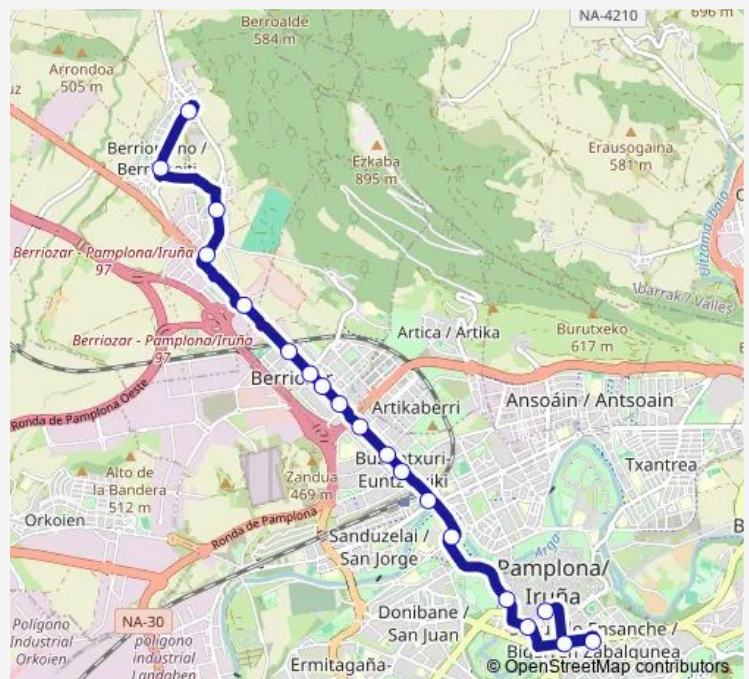

Bus Ln4 P. Sarasate - Aizoáin

[Go to website](#)

Direction

Paseo Sarasate (San Nicolás) — Aizoáin A Gipuzkoa fte Cuartel

13 stops

[Open route schedule](#)

- Paseo Sarasate (San Nicolás)
- c/ Taconera (Igl. San Lorenzo)
- Av. Gipuzkoa (p.º Kosterapea)
- Avda. Gipuzkoa (Sta. Engracia)
- Av Gipuzkoa Rot C. Vientos 10
- Av Gipúzcoa Fco J Saenz Oiza
- Avda. Gipuzkoa, nº 40
- Avda. Gipuzkoa (fte Refena)
- Berriozar Avda Gipuzkoa nº 63
- Berriozar Avda Gipuzkoa nº 43
- Berriozar Avda Gipuzkoa ft 16
- Aizoáin Avda Gipuzkoa cuartel
- Aizoáin A Gipuzkoa fte Cuartel

Route schedule

Paseo Sarasate (San Nicolás) — Aizoáin A Gipuzkoa fte Cuartel

Monday	23:30
Tuesday	22:50-02:26 ⁺¹
Wednesday	03:14-23:30
Thursday	23:30
Friday	22:50-02:26 ⁺¹
Saturday	03:14-02:26 ⁺¹
Sunday	03:14-23:30

Route info

Direction: Paseo Sarasate (San Nicolás)

Stops: 13

Trip Duration: 0 hour 28 min

Ln4 — P. Sarasate - Aizoáin

Direction

Berrioplano c/Andrelopa rot Be — Paseo Sarasate (San Nicolás)

19 stops

[Open route schedule](#)

Berrioplano c/Andrelopa rot Be

Berrioplano, c/ Andrelopa nº 9

Aizoáin, c/ Sta Agueda, nº 29

Aizoáin c/ Sta Agueda Pol Plaz

Aizoáin A Gipuzkoa fte Cuartel

Berriozar Avda Gipuzkoa nº 16