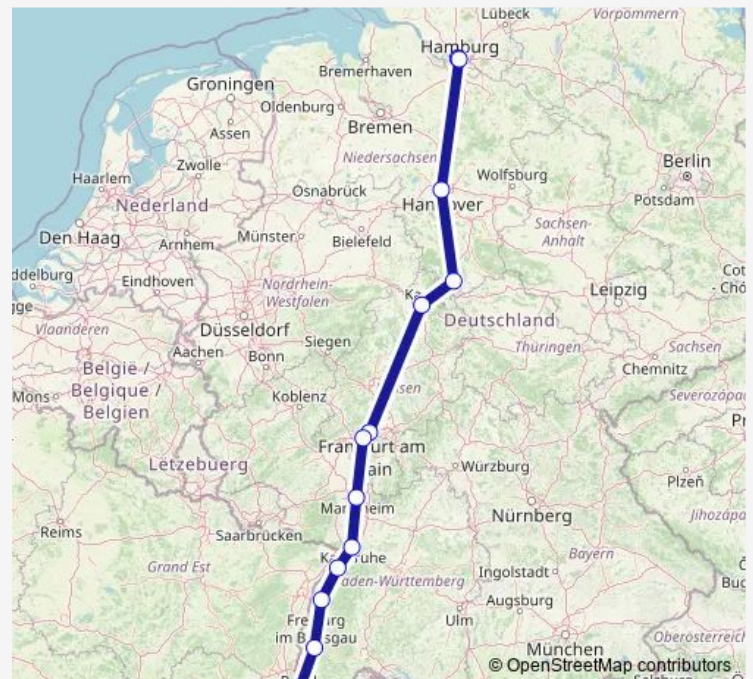

Kassel Bahnhof Wilhelmshöhe

Frankfurt (Main) Hauptbahnhof

Frankfurt (Main) Flughafen Fernbahnhof

Mannheim, Hauptbahnhof

Karlsruhe Hauptbahnhof

### Route schedule

Hamburg Dammtor — Karlsruhe Hauptbahnhof

Monday	—
Tuesday	—
Wednesday	—
Thursday	15:15
Friday	15:15
Saturday	15:15
Sunday	—

### Route info

Direction: Hamburg Dammtor

Stops: 9

Trip Duration: 5 hour 21 min