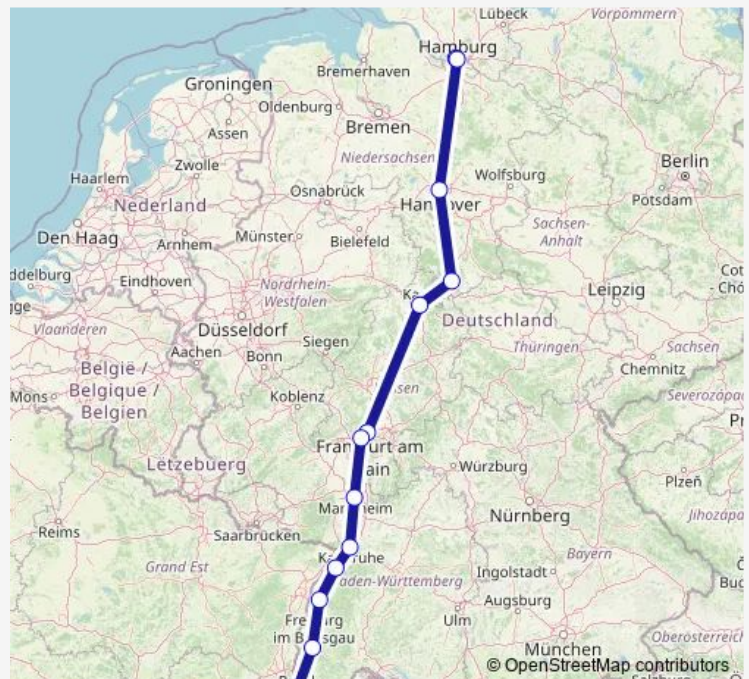

### Direction

Hamburg Dammtor — Hauptbahnhof (oben)

10 stops

[Open route schedule](#)

Hamburg Dammtor

Hamburg Hbf

Hannover Hauptbahnhof

Göttingen

Kassel Bahnhof Wilhelmshöhe

Frankfurt (Main) Hauptbahnhof

Frankfurt (Main) Flughafen Fernbahnhof

Mannheim, Hauptbahnhof

Heidelberg, Hauptbahnhof

Hauptbahnhof (oben)

### Route schedule

Hamburg Dammtor — Hauptbahnhof (oben)

Monday 16:37-17:16

Tuesday 16:37-17:16

Wednesday 16:37-17:16

Thursday 16:37-17:24

Friday 16:37-17:24

Saturday 16:24-17:16

### Route info

Direction: Hamburg Dammtor

Stops: 10

Trip Duration: 5 hour 50 min