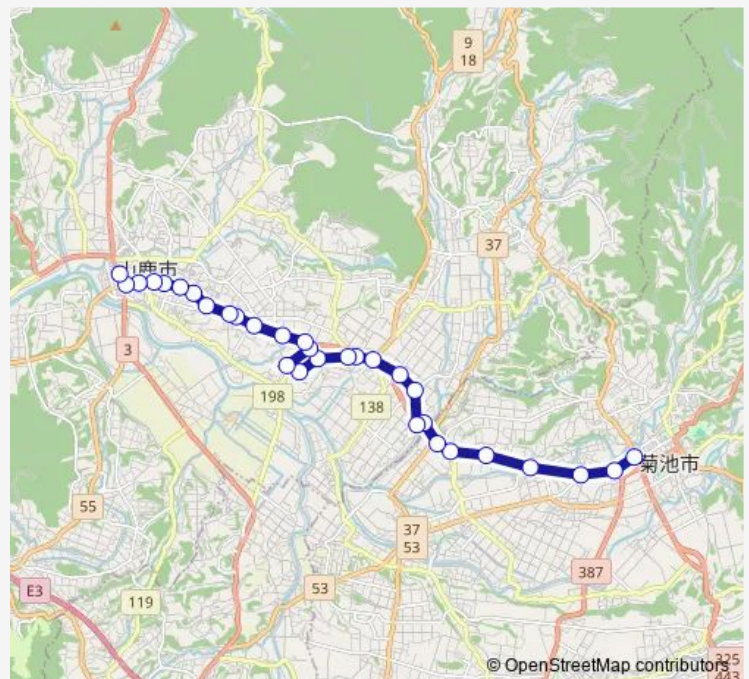

### Direction

菊池プラザ — 山鹿バスセンター

31 stops

[Open route schedule](#)

- 菊池プラザ
- 羽手の木
- 野間口 ( 国道 )
- 水次
- 七城メロンドーム
- 肥後辺田
- 水島 ( 菊池 )
- 水辺プラザ
- 梶屋橋
- 石淵
- 下高橋 ( 山鹿 )
- 原部
- 鹿本市民センター裏
- 来民中町
- 鹿本商工裏
- 鹿本農高前
- 鹿本農高裏
- 鹿本商工前
- 水洗
- 馬見塚
- 上十三部

### Route schedule

菊池プラザ — 山鹿バスセンター

Monday	06:30
Tuesday	06:30
Wednesday	06:30
Thursday	06:30
Friday	06:30
Saturday	—
Sunday	—

### Route info

Direction: 菊池プラザ

Stops: 31

Trip Duration: 0 hour 34 min

■ 菊池プラザ→水辺プラザ ~ 鹿本農高前→山鹿温泉

十三部

鹿本高校入口

鹿校通二丁目

鹿校通一丁目

山鹿市民医療センター前

シルバー人材センター入口

山鹿市役所入口

山鹿温泉(八千代座入口)

山鹿警察署入口

山鹿バスセンター

Bus time schedules and route maps are available in an offline PDF at [busmaps.com](https://busmaps.com). Use the [busmaps.com](https://busmaps.com) website to see live bus times, train schedule or subway schedule, and step-by-step directions for all public transit in Yamaga