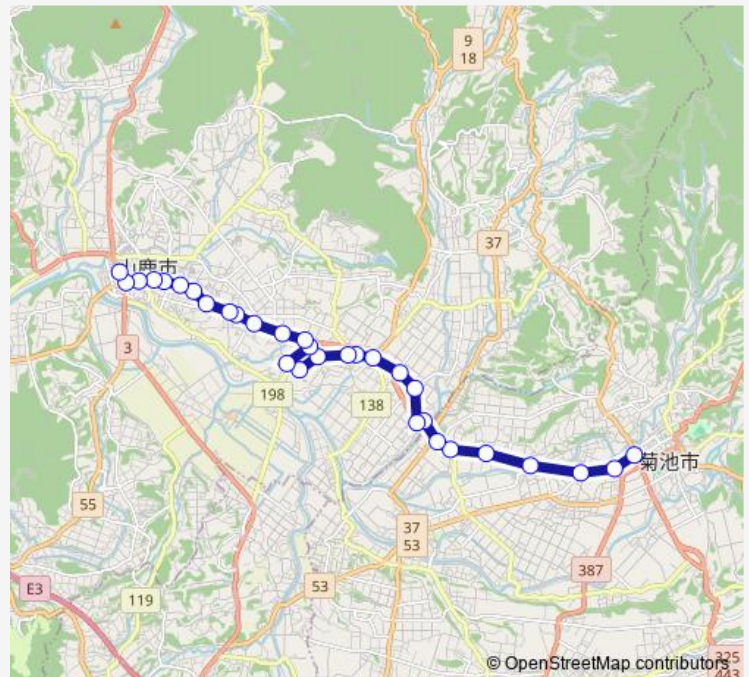

Direction

菊池プラザ — 山鹿バスセンター

31 stops

[Open route schedule](#)

- 菊池プラザ
- 羽手の木
- 野間口 (国道)
- 水次
- 七城メロンドーム
- 肥後辺田
- 水島 (菊池)
- 水辺プラザ
- 梶屋橋
- 石淵
- 下高橋 (山鹿)
- 原部
- 鹿本市民センター裏
- 来民中町
- 鹿本商工裏
- 鹿本農高前
- 鹿本農高裏
- 鹿本商工前
- 水洗
- 馬見塚
- 上十三部

Route schedule

菊池プラザ — 山鹿バスセンター

Monday	06:30
Tuesday	06:30
Wednesday	06:30
Thursday	06:30
Friday	06:30
Saturday	—
Sunday	—

Route info

Direction: 菊池プラザ

Stops: 31

Trip Duration: 0 hour 34 min

■ 菊池プラザ→水辺プラザ ~ 鹿本農高前→山鹿温泉

十三部

鹿本高校入口

鹿校通二丁目

鹿校通一丁目

山鹿市民医療センター前

シルバー人材センター入口

山鹿市役所入口

山鹿温泉(八千代座入口)