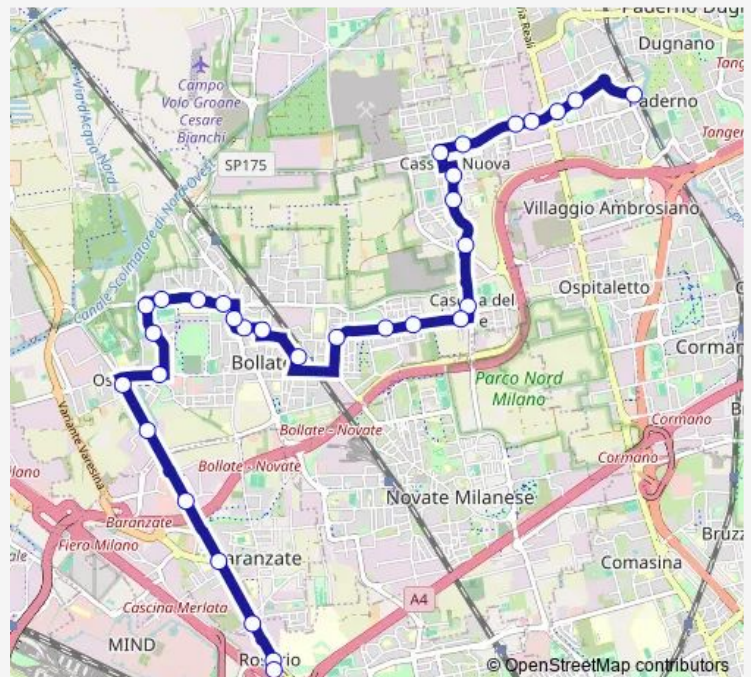

Saturday —

Sunday 14:35-19:00

Route info

Direction: Roserio (Ospedale Sacco)

Stops: 26

Trip Duration: 1 hour 36 min

■ 566 — paderno dugnano - milano

BusMaps

Via C.na Nuova Via Sanzio (Paderno D.)

Via C.na Nuova Via Reali (Paderno D.)

Via Roma Str.Comasina (Paderno D.)

Via Roma Via Tonale (Paderno D.)

Paderno D. (Stazione Fn)

Direction

Roserio (Ospedale Sacco) — Paderno D. (Stazione Fn)

23 stops

[Open route schedule](#)

Roserio (Ospedale Sacco)

Via Milano Via Merano (Baranzate)

Via Filzi Via Milano (Baranzate)

Via Primo Maggio Via Filzi (Baranzate)

Via Sauro Via Don Guanella (Baranzate)

Via Sauro Via Rosselli (Baranzate)