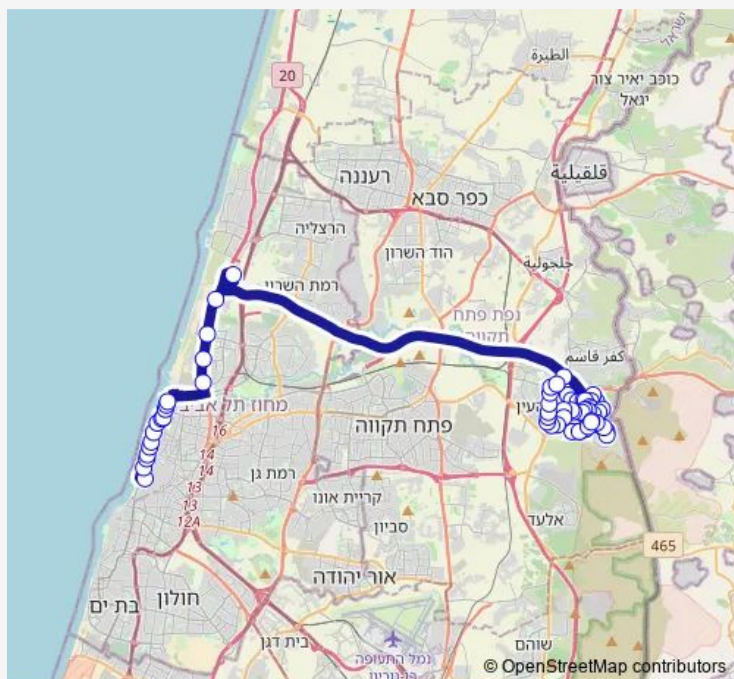

הירקון/אלנבי

הירקון/טרומפלדור

חוף בוגרשוב/הירקון

חוף פרישמן

הירקון/שדרות בן גוריון

הירקון/ארלוזורוב

ז'בוטינסקי/בן יהודה

בן יהודה/ז'בוטינסקי

פארק סיבל/יציאה מכביש 5

נחל רבה/חט'ב גוונים

דרך מנחם בגין/הפרחים

Route schedule

מסוף כרמלית/הכרמל — בית העלמין

Monday —

Tuesday —

Wednesday —

Thursday —

Friday

01:00-03:00

Saturday —

Sunday

01:00-03:00

Route info

Direction: מסוף כרמלית/הכרמל

Stops: 62

Trip Duration: 1 hour 26 min

דרך מנחם בגין/דן

קיבוץ גלויות/דרך בגין

ה' באייר/בזק

שכונת נווה אפק/ה' באייר

גינת מבצע דני/ה' באייר

ה' באייר / מבצע דני