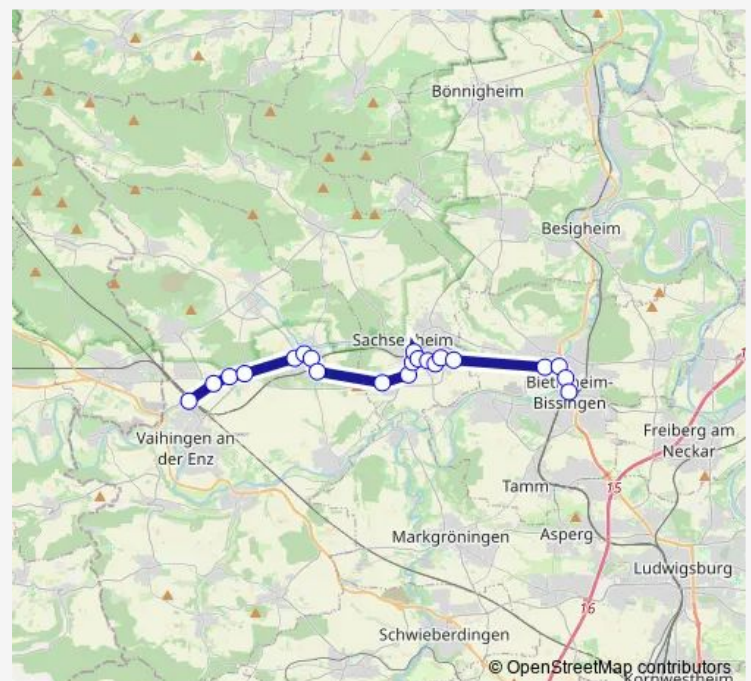

Sersheim Bahnhofstr.

Sersheim Sedanstraße

Sersheim Industriestr.

Kleinglattb. Nordbahnhof

Kleinglattb. Osterwiesenweg

Kleinglattb. Grundschule

Vaihingen (E)

Route schedule

Bietigheim — Vaihingen (E)

Monday 07:31-20:02

Tuesday 07:31-20:02

Wednesday 07:31-20:02

Thursday 07:31-20:02

Friday 07:31-20:02

Saturday 07:02-23:02

Sunday 09:02-21:02

Route info

Direction: Bietigheim

Stops: 19

Trip Duration: 0 hour 36 min

Direction

Vaihingen (E) — Bietigheim

21 stops

[Open route schedule](#)

Vaihingen (E)

Kleinglattb. Grundschule

Kleinglattb. Osterwiesenweg

Kleinglattb. Nordbahnhof

Sersheim Industriestr.

Sersheim Sedanstraße

Sersheim Bahnhofstr.

Sersheim Danziger Weg