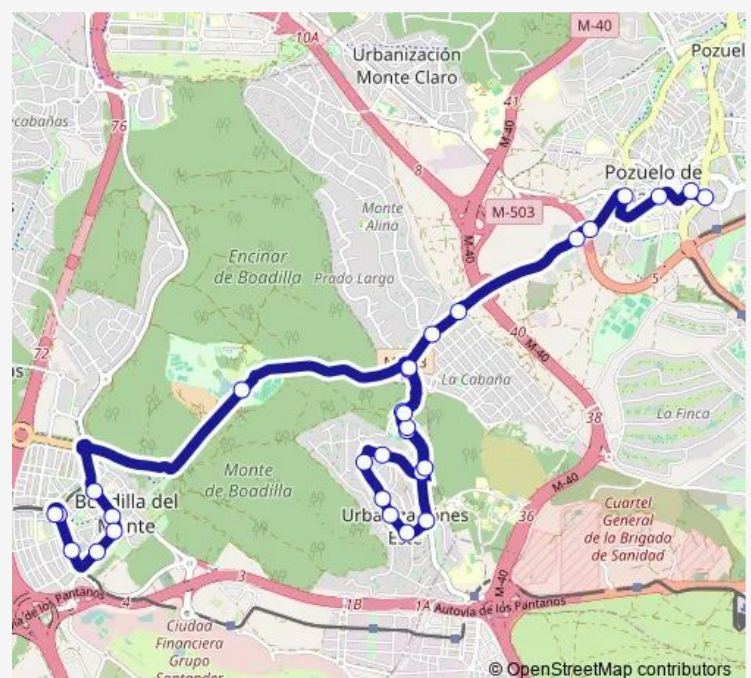

Wednesday 07:40-23:00

Thursday 07:40-23:00

Friday —

Saturday 08:40-23:50

Sunday —

Route info

Direction: Av.Pablo VI-París

Stops: 30

Trip Duration: 0 hour 35 min

566 — Boadilla DEL Monte-Pozuelo DE Alarcón

Av.Montepríncipe-Urb.Prado Largo

Ctra.M513-Polideportivo Piscinas

Ctra.Majadahonda-Est.Boadilla Centro

Ctra.Majadahonda-Av.Adolfo Suárez

35 stops

[Open route schedule](#)

Pza.Virgen LAS Angustias-Est.Nuevo Mundo

Ronda-Centro DE Salud

Ronda-Ruperto Chapi

Ctra.Villaviciosa-Est.Ferial DE Boadilla

Ctra.Villaviciosa-Guardia Civil

Ctra.Majadahonda-Av.Adolfo Suárez

Wednesday 08:20-23:40

Thursday 08:20-23:40

Friday —

Saturday 00:25-23:15

Sunday —

Route info

Direction: Pza.Virgen LAS Angustias-Est.Nuevo Mundo

Stops: 35