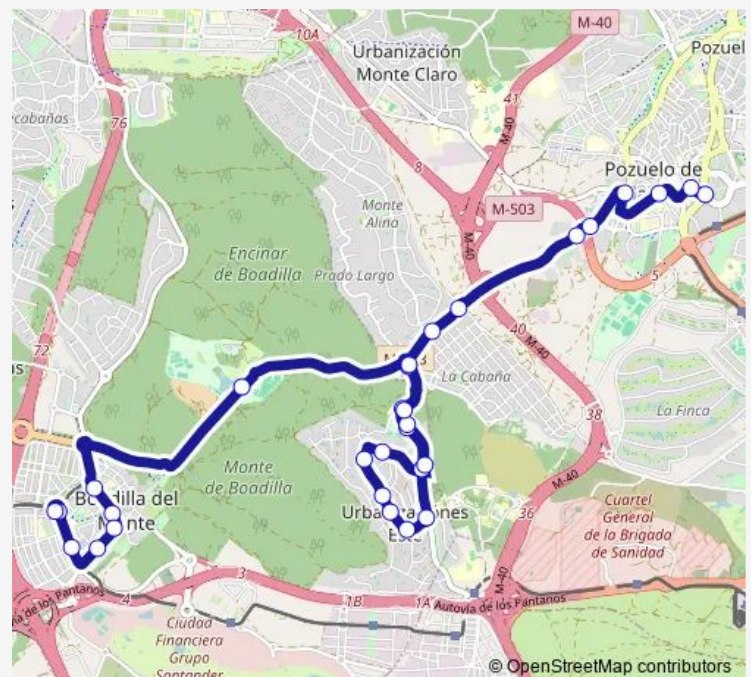

Wednesday 05:00-19:40

Thursday 05:00-19:40

Friday 05:00-19:40

Saturday 05:40-20:20

Sunday 05:40-20:20

Route info

Direction: Av.Pablo VI-París

Stops: 30

Trip Duration: 0 hour 40 min

566 — Boadilla DEL Monte-Pozuelo DE Alarcón

Av.Montepríncipe-Urb.Prado Largo

Ctra.M513-Polideportivo Piscinas

Ctra.Majadahonda-Est.Boadilla Centro

Ctra.Majadahonda-Av.Adolfo Suárez

35 stops

[Open route schedule](#)

Pza.Virgen LAS Angustias-Est.Nuevo Mundo

Ronda-Centro DE Salud

Ronda-Ruperto Chapi

Ctra.Villaviciosa-Est.Ferial DE Boadilla

Ctra.Villaviciosa-Guardia Civil

Ctra.Majadahonda-Av.Adolfo Suárez

Wednesday 05:40-20:20

Thursday 05:40-20:20

Friday 05:40-20:20

Saturday 06:20-21:00

Sunday 06:20-21:00

Route info

Direction: Pza.Virgen LAS Angustias-Est.Nuevo Mundo

Stops: 35