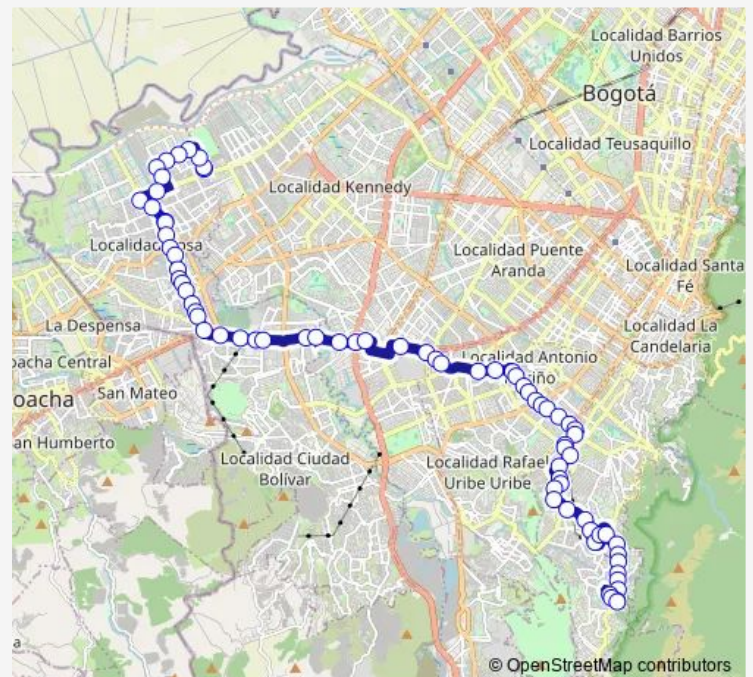

CL 65 Sur - KR 80c

CL 65 Sur - AV. A. Mejía

CL 65 Sur - KR 78h

Route schedule

CL 49 Sur - AK 89b — KR 15 Este - CL 48 Sur Gaviotas

Monday —

Tuesday —

Wednesday —

Thursday —

Friday —

Saturday —

Sunday 05:28-19:24

Route info

Direction: CL 49 Sur - AK 89b

Stops: 75

Trip Duration: 2 hour 3 min