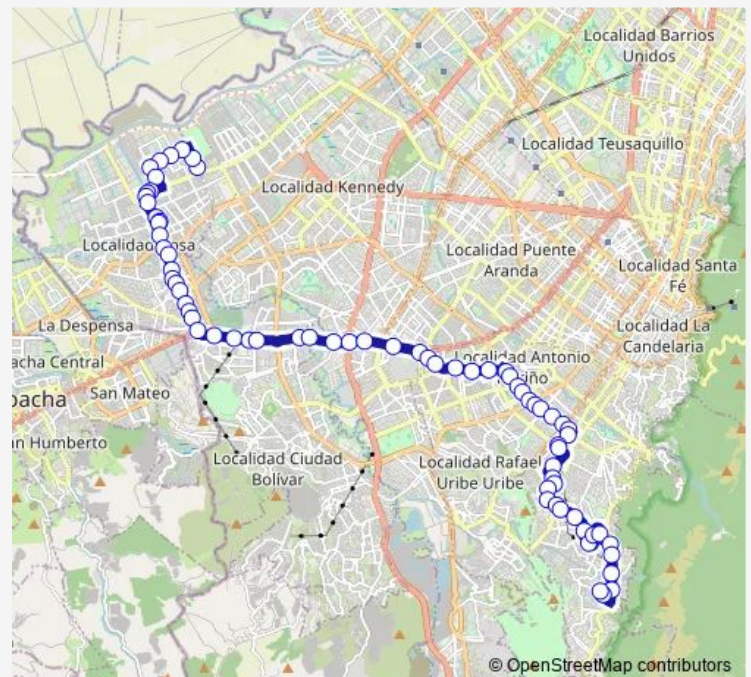

### Direction

DG 48 Sur - TV 13D Este — CL 49 Sur - KR 90a

70 stops

[Open route schedule](#)

DG 48 Sur - TV 13D Este

AV. Circunvalar - CL 46G Sur

AV. Circunvalar - CL 45 Sur

AV. Circunvalar - CL 42A Bis Sur

### Route schedule

DG 48 Sur - TV 13D Este — CL 49 Sur - KR 90a

Monday 04:00-23:11

Tuesday 04:00-23:11

Wednesday 04:00-23:11

Thursday 04:00-23:11

Friday 04:00-23:11

Saturday 04:00-23:11

### Route info

Direction: DG 48 Sur - TV 13D Este

Stops: 70

Trip Duration: 1 hour 18 min

AV. 1 de Mayo - KR 12

AV. 1 de Mayo - KR 14

AV. 1 de Mayo - AV. Caracas

AV. 1 de Mayo - KR 17