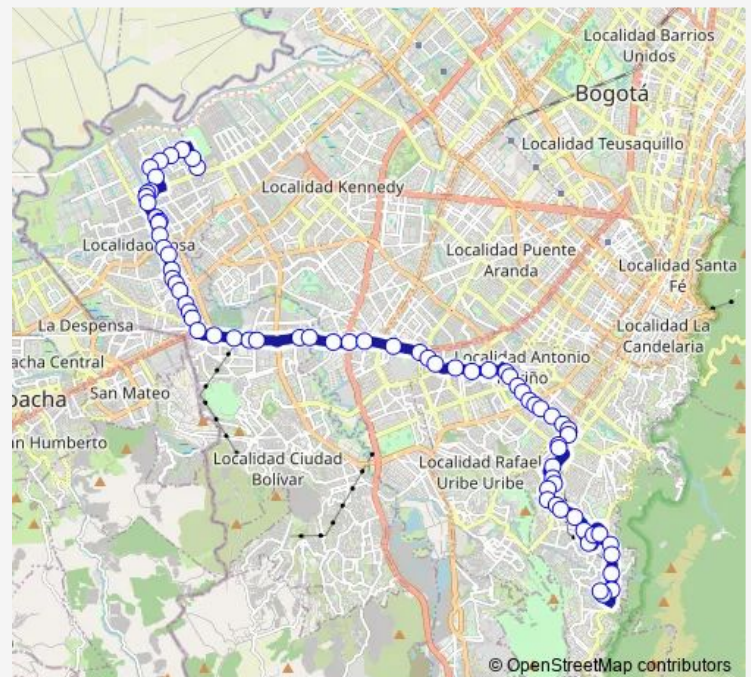

CL 65 Sur - AV. A. Mejía

Route schedule

CL 49 Sur - KR 90a — DG 48 Sur - TV 13D Este

Monday 04:00-23:11

Tuesday 04:00-23:11

Wednesday 04:00-23:11

Thursday 04:00-23:11

Friday 04:00-23:11

Saturday 04:00-23:11

Sunday 04:00-23:11

Route info

Direction: CL 49 Sur - KR 90a

Stops: 72

Trip Duration: 1 hour 21 min

CL 65 Sur - KR 78h

CL 65 Sur - KR 78b