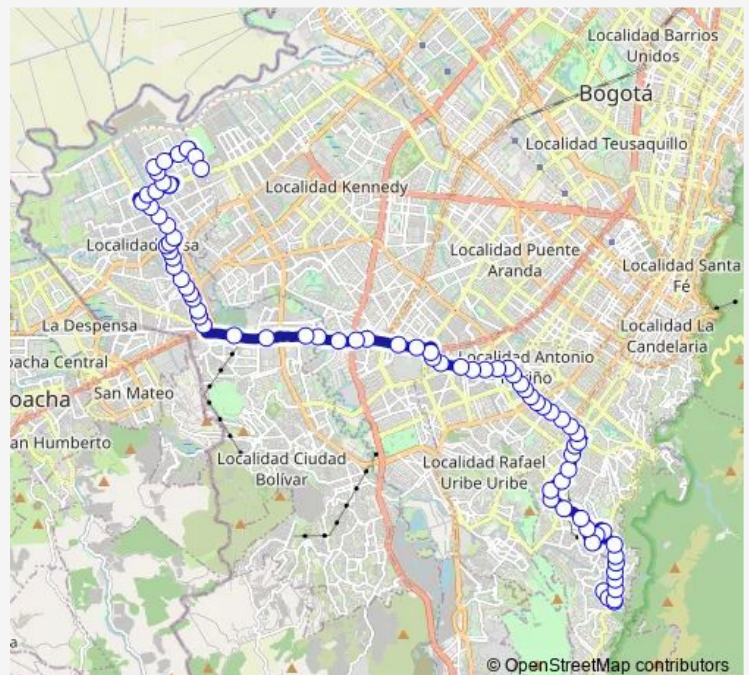

KR 3B - CL 36 BIS Sur

KR 3 - CL 31D Sur

KR 3 - CL 30A Sur

Route schedule

KR 15 Este - CL 48 Sur Gaviotas — CL 49 Sur - AK 89b

Monday 04:00-23:00

Tuesday 04:00-23:00

Wednesday 04:00-23:00

Thursday 04:00-23:00

Friday 04:00-23:00

Saturday 04:00-23:00

Sunday 05:00-22:00

Route info

Direction: KR 15 Este - CL 48 Sur Gaviotas

Stops: 80

Trip Duration: 2 hour 17 min

P7 — Porvenir

BusMaps

TV 3 - CL 27 Sur

KR 6 - CL 24 Sur

KR 6 - CL 21A Sur

AV. 1 de Mayo - KR 7B

AV. 1 de Mayo - KR 9A

AV. 1 de Mayo - KR 10B

AV. 1 de Mayo - KR 12

AV. 1 de Mayo - KR 14

AV. 1 de Mayo - AV. Caracas

AV. 1 de Mayo - KR 17

AV. 1 De Mayo - KR 20 Bis

AV. 1 De Mayo - KR 22

AV. 1 de Mayo - KR 24B

AV. 1 De Mayo - KR 26